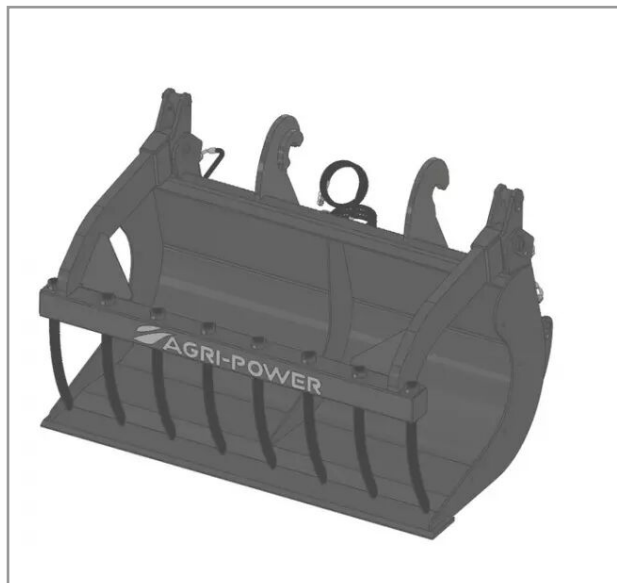

Benne a grappin ap-bg avec dents longueur 1500 caterpillar

Référence : P2H11013270

Détails

La benne multi-services (BMS) ou godet multifonctions est équipé d'une mâchoire grappin à dents.

Garantie : L'article est garanti pendant 12 mois à dater de la livraison contre tout défaut de matière et de fabrication à l'exclusion de tout dommage ayant pour origine une cause étrangère aux produits, tels que défaut d'entretien, entretien défectueux, accident, usure normale, ou tout autre incident ne provenant pas de notre fait. Notre garantie se limite au remplacement pur et simple dans le meilleur délai possible de toute pièce ou partie à propos de laquelle il est établi un vice au sens ci-dessus sans ouvrir droit à dommages et intérêts. Le remplacement ne se fera qu'après examen des pièces en cause.

Nous vous remercions de votre compréhension et de votre coopération.

Caractéristiques	
Modèle	APBG-CT1500
Type	Chariots télescopiques
Taille	M
Types de produits	BENNES À GRAPPINS
Type d'attelage	CATERPILLAR
Quantité dans conditionnement de vente	1