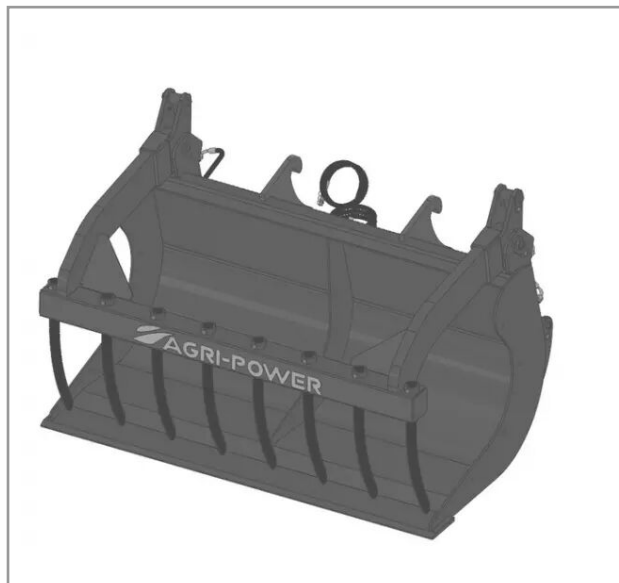

Avant la livraison de votre commande, nous vous rappelons que celle-ci peut-être effectuée par un camion porteur de 19 tonnes. Il est important de vérifier que vous avez la capacité d'accueillir ce type de véhicule sur une surface plane et d'assurer le déchargement de votre produit vous-même. Les livraisons ont lieu du Lundi au Vendredi entre 08h30 et 17h00, aucune livraison ne peut avoir lieu le week-end ou sur un jour férié

Ni le chauffeur, ni PROMODIS ne sont responsables du déchargement. En cas d'impossibilité de livraison, les frais de transport et de retour seront déduits de votre remboursement.

Aucune mise en route ne sera faite par le fabricant ou la société PROMODIS, merci de vous référer à la mise en route située dans le manuel d'utilisation

Nous vous remercions de votre compréhension et de votre coopération.

Caractéristiques	
Modèle	APBG-CT1500
Type	Chariots télescopiques
Taille	M
Types de produits	BENNES À GRAPPINS
Type d'attelage	JCB COMPACT
Quantité dans conditionnement de vente	1