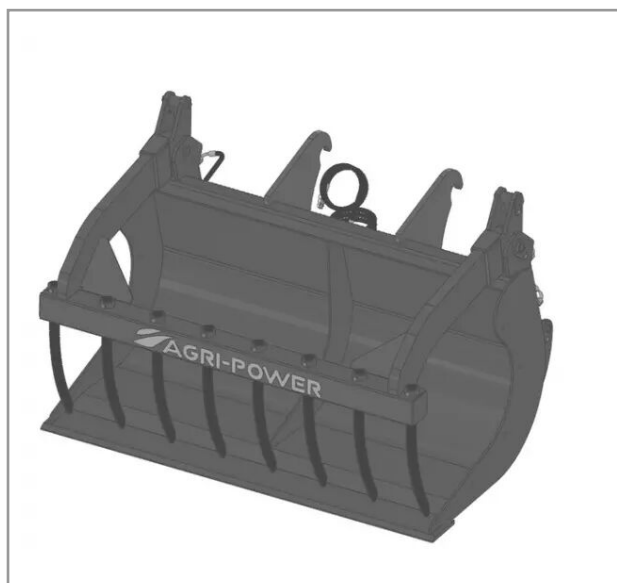

Benne a grappin ap-bg avec dents longueur 1500 jcb etroit

Référence : P2H11013277

Détails

La benne multi-services (BMS) ou godet multifonctions est équipé d'une mâchoire grappin à dents.

Garantie : L'article est garanti pendant 12 mois à dater de la livraison contre tout défaut de matière et de fabrication à l'exclusion de tout dommage ayant pour origine une cause étrangère aux produits, tels que défaut d'entretien, entretien défectueux, accident, usure normale, ou tout autre incident ne provenant pas de notre fait. Notre garantie se limite au remplacement pur et simple dans le meilleur délai possible de toute pièce ou partie à propos de laquelle il est établi un vice au sens ci-dessus sans ouvrir droit à dommages et intérêts. Le remplacement ne se fera qu'après examen des pièces en cause.

Nous vous remercions de votre compréhension et de votre coopération.

| Caractéristiques | |
|--|------------------------|
| Modèle | APBG-CT1500 |
| Type | Chariots télescopiques |
| Taille | M |
| Types de produits | BENNES À GRAPPINS |
| Type d'attelage | JCB ETROIT |
| Quantité dans conditionnement de vente | 1 |