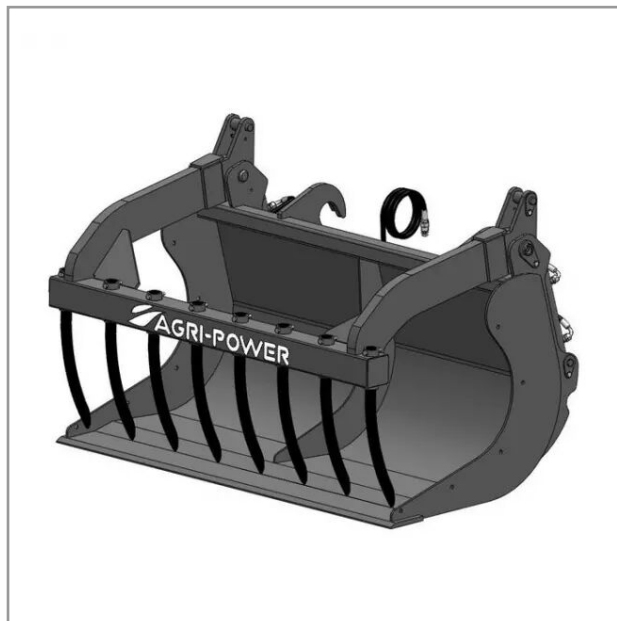

Benne a grappin ap-bg avec dents longueur 1500 new holland

Référence : P2H11013285

Détails

La benne multi-services (BMS) ou godet multifonctions est équipé d'une mâchoire grappin à dents.

Garantie : L'article est garanti pendant 12 mois à dater de la livraison contre tout défaut de matière et de fabrication à l'exclusion de tout dommage ayant pour origine une cause étrangère aux produits, tels que défaut d'entretien, entretien défectueux, accident, usure normale, ou tout autre incident ne provenant pas de notre fait. Notre garantie se limite au remplacement pur et simple dans le meilleur délai possible de toute pièce ou partie à propos de laquelle il est établi un vice au sens ci-dessus sans ouvrir droit à dommages et intérêts. Le remplacement ne se fera qu'après examen des pièces en cause.

Nous vous remercions de votre compréhension et de votre coopération.

Caractéristiques	
Modèle	APBG-CT1500
Type	Chariots télescopiques
Taille	M
Types de produits	BENNES À GRAPPINS
Quantité dans conditionnement de vente	1