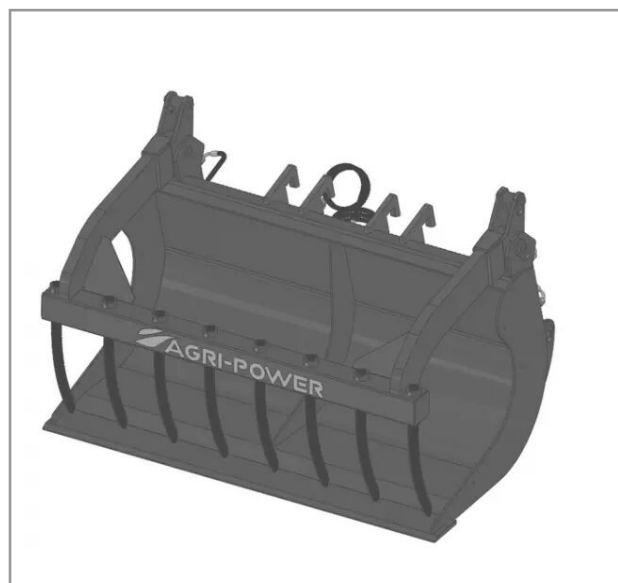

Benne a grappin ap-bg avec dents longueur 1500 schäffer 2026

Référence : P2H11013287

Détails

La benne multi-services (BMS) ou godet multifonctions est équipé d'une mâchoire grappin à dents.

Garantie : L'article est garanti pendant 12 mois à dater de la livraison contre tout défaut de matière et de fabrication à l'exclusion de tout dommage ayant pour origine une cause étrangère aux produits, tels que défaut d'entretien, entretien défectueux, accident, usure normale, ou tout autre incident ne provenant pas de notre fait. Notre garantie se limite au remplacement pur et simple dans le meilleur délai possible de toute pièce ou partie à propos de laquelle il est établi un vice au sens ci-dessus sans ouvrir droit à dommages et intérêts. Le remplacement ne se fera qu'après examen des pièces en cause.

Nous vous remercions de votre compréhension et de votre coopération.

Caractéristiques	
Modèle	APBG-CT1500
Type	Chariots télescopiques
Taille	M
Types de produits	BENNES À GRAPPINS
Type d'attelage	SCHAFFER
Quantité dans conditionnement de vente	1