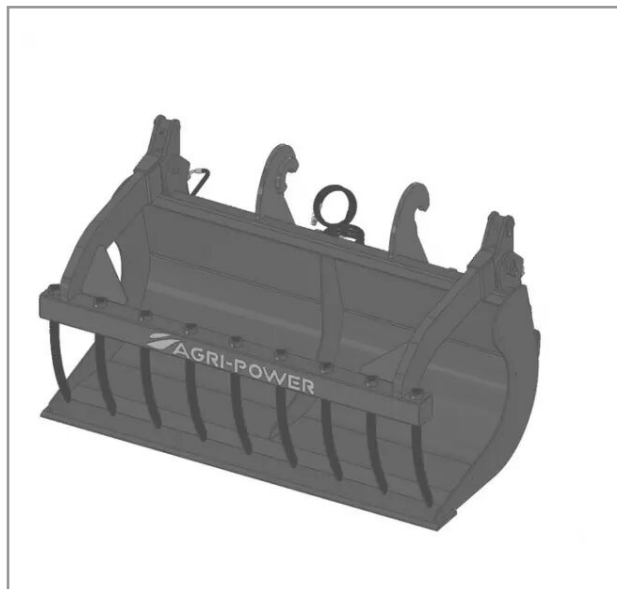

Benne a grappin ap-bg avec dents longueur 1700 caterpillar

Référence : P2H11013318

Détails

La benne multi-services (BMS) ou godet multifonctions est équipé d'une mâchoire grappin à dents.

Garantie : L'article est garanti pendant 12 mois à dater de la livraison contre tout défaut de matière et de fabrication à l'exclusion de tout dommage ayant pour origine une cause étrangère aux produits, tels que défaut d'entretien, entretien défectueux, accident, usure normale, ou tout autre incident ne provenant pas de notre fait. Notre garantie se limite au remplacement pur et simple dans le meilleur délai possible de toute pièce ou partie à propos de laquelle il est établi un vice au sens ci-dessus sans ouvrir droit à dommages et intérêts. Le remplacement ne se fera qu'après examen des pièces en cause.

Nous vous remercions de votre compréhension et de votre coopération.

Caractéristiques	
Modèle	APBG-CT1700
Type	Chariots télescopiques
Taille	M
Types de produits	BENNES À GRAPPINS
Type d'attelage	CATERPILLAR
Quantité dans conditionnement de vente	1