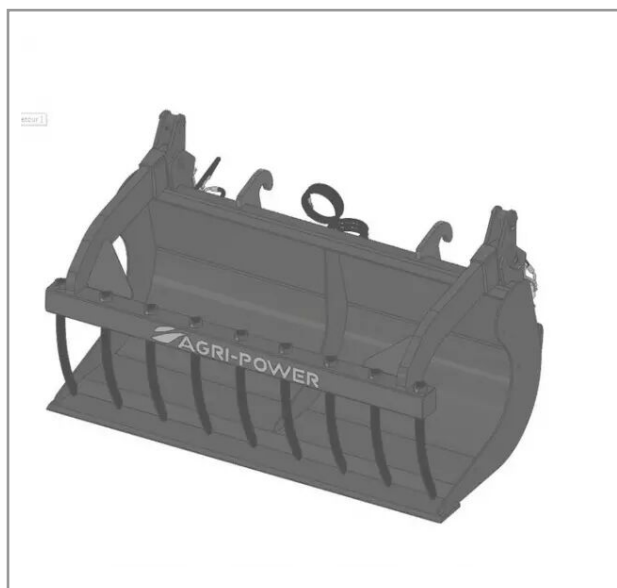

Avant la livraison de votre commande, nous vous rappelons que celle-ci peut-être effectuée par un camion porteur de 19 tonnes. Il est important de vérifier que vous avez la capacité d'accueillir ce type de véhicule sur une surface plane et d'assurer le déchargement de votre produit vous-même. Les livraisons ont lieu du Lundi au Vendredi entre 08h30 et 17h00, aucune livraison ne peut avoir lieu le week-end ou sur un jour férié

Ni le chauffeur, ni PROMODIS ne sont responsables du déchargement. En cas d'impossibilité de livraison, les frais de transport et de retour seront déduits de votre remboursement.

Aucune mise en route ne sera faite par le fabricant ou la société PROMODIS, merci de vous référer à la mise en route située dans le manuel d'utilisation

Nous vous remercions de votre compréhension et de votre coopération.

Caractéristiques	
Modèle	APBG-CT1700
Type	Chariots télescopiques
Taille	M
Types de produits	BENNES À GRAPPINS
Clapet	Oui
Type d'attelage	DIECI
Quantité dans conditionnement de vente	1