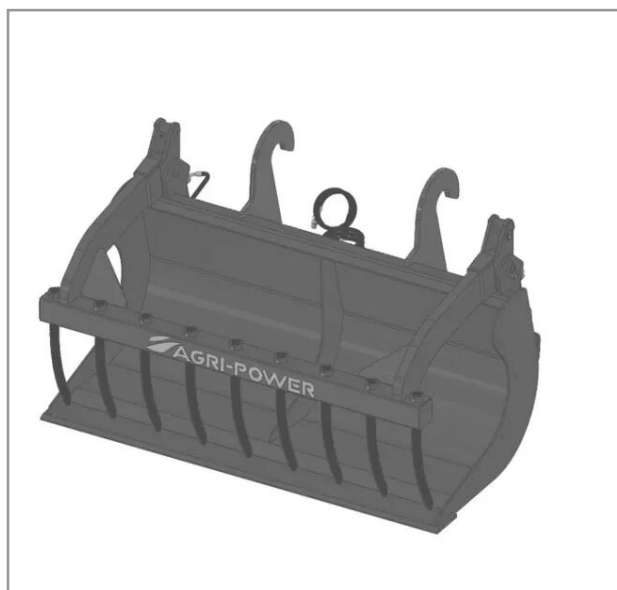

Benne a grappin ap-bg avec dents longueur 1700 faresin

Référence : P2H11013323

Détails

La benne multi-services (BMS) ou godet multifonctions est équipé d'une mâchoire grappin à dents.

Garantie : L'article est garanti pendant 12 mois à dater de la livraison contre tout défaut de matière et de fabrication à l'exclusion de tout dommage ayant pour origine une cause étrangère aux produits, tels que défaut d'entretien, entretien défectueux, accident, usure normale, ou tout autre incident ne provenant pas de notre fait. Notre garantie se limite au remplacement pur et simple dans le meilleur délai possible de toute pièce ou partie à propos de laquelle il est établi un vice au sens ci-dessus sans ouvrir droit à dommages et intérêts. Le remplacement ne se fera qu'après examen des pièces en cause.

Nous vous remercions de votre compréhension et de votre coopération.

Caractéristiques	
Modèle	APBG-CT1700
Type	Chariots télescopiques
Taille	M
Types de produits	BENNES À GRAPPINS
Type d'attelage	FARESIN
Quantité dans conditionnement de vente	1