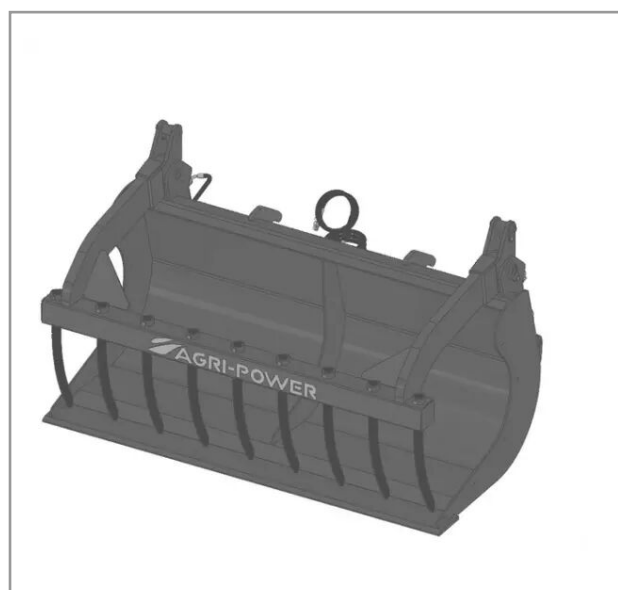

**Benne a grappin ap-bg avec dents
longueur 1700 faucheux gris**

Référence : P2H11013324

Caractéristiques	
Modèle	APBG-CF1700
Type	Chargeurs frontaux
Taille	M
Types de produits	BENNES À GRAPPINS
Quantité dans conditionnement de vente	1