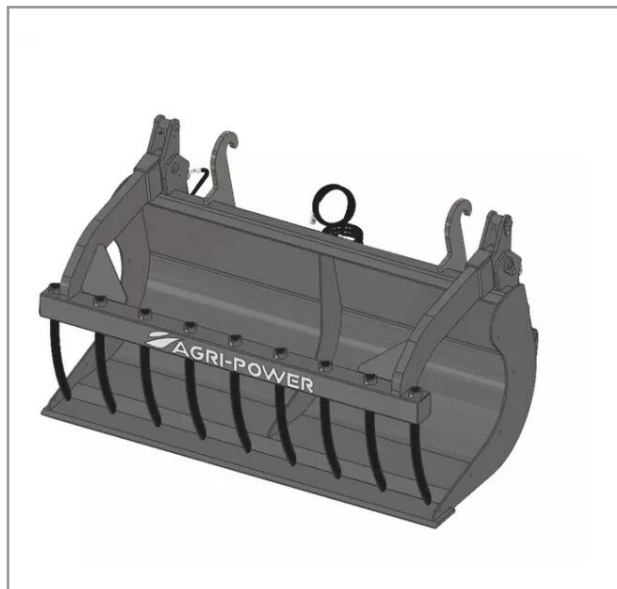

Avant la livraison de votre commande, nous vous rappelons que celle-ci peut-être effectuée par un camion porteur de 19 tonnes. Il est important de vérifier que vous avez la capacité d'accueillir ce type de véhicule sur une surface plane et d'assurer le déchargement de votre produit vous-même. Les livraisons ont lieu du Lundi au Vendredi entre 08h30 et 17h00, aucune livraison ne peut avoir lieu le week-end ou sur un jour férié

Ni le chauffeur, ni PROMODIS ne sont responsables du déchargement. En cas d'impossibilité de livraison, les frais de transport et de retour seront déduits de votre remboursement.

Aucune mise en route ne sera faite par le fabricant ou la société PROMODIS, merci de vous référer à la mise en route située dans le manuel d'utilisation

Nous vous remercions de votre compréhension et de votre coopération.

Caractéristiques	
Modèle	APBG-CT1700
Type	Chariots télescopiques
Taille	M
Types de produits	BENNES À GRAPPINS
Type d'attelage	JCB Q-FIT
Quantité dans conditionnement de vente	1