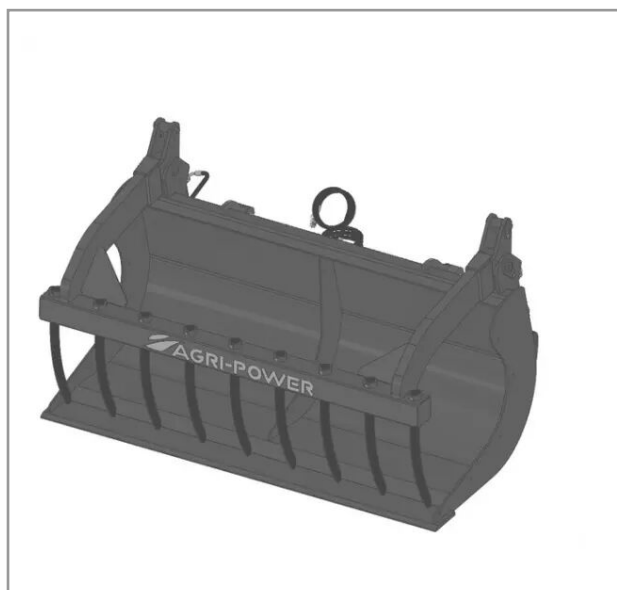

Avant la livraison de votre commande, nous vous rappelons que celle-ci peut-être effectuée par un camion porteur de 19 tonnes. Il est important de vérifier que vous avez la capacité d'accueillir ce type de véhicule sur une surface plane et d'assurer le déchargement de votre produit vous-même. Les livraisons ont lieu du Lundi au Vendredi entre 08h30 et 17h00, aucune livraison ne peut avoir lieu le week-end ou sur un jour férié

Ni le chauffeur, ni PROMODIS ne sont responsables du déchargement. En cas d'impossibilité de livraison, les frais de transport et de retour seront déduits de votre remboursement.

Aucune mise en route ne sera faite par le fabricant ou la société PROMODIS, merci de vous référer à la mise en route située dans le manuel d'utilisation

Nous vous remercions de votre compréhension et de votre coopération.

Caractéristiques	
Modèle	APBG-CT1700
Type	Chariots télescopiques
Taille	M
Types de produits	BENNES À GRAPPINS
Type d'attelage	QUICKE
Quantité dans conditionnement de vente	1