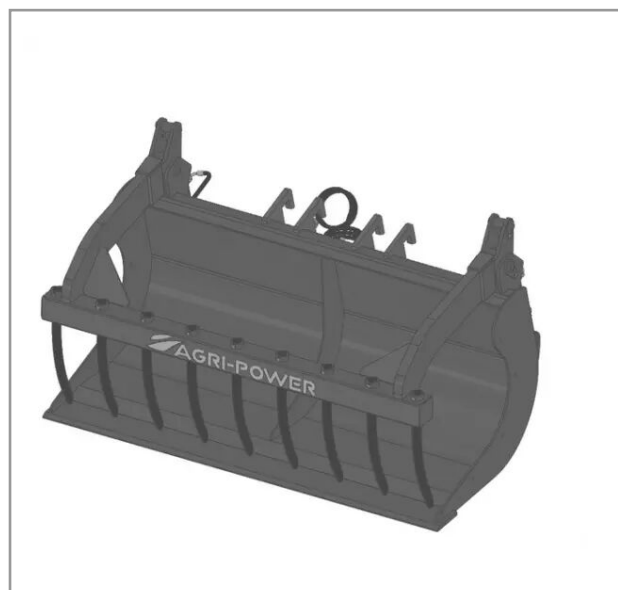

Benne a grappin ap-bg avec dents longueur 1700 schäffer 2026

Référence : P2H11013337

Détails

La benne multi-services (BMS) ou godet multifonctions est équipé d'une mâchoire grappin à dents.

Garantie : L'article est garanti pendant 12 mois à dater de la livraison contre tout défaut de matière et de fabrication à l'exclusion de tout dommage ayant pour origine une cause étrangère aux produits, tels que défaut d'entretien, entretien défectueux, accident, usure normale, ou tout autre incident ne provenant pas de notre fait. Notre garantie se limite au remplacement pur et simple dans le meilleur délai possible de toute pièce ou partie à propos de laquelle il est établi un vice au sens ci-dessus sans ouvrir droit à dommages et intérêts. Le remplacement ne se fera qu'après examen des pièces en cause.

Nous vous remercions de votre compréhension et de votre coopération.

Caractéristiques	
Modèle	APBG-CT1700
Type	Chariots télescopiques
Taille	M
Types de produits	BENNES À GRAPPINS
Type d'attelage	SCHAFFER
Quantité dans conditionnement de vente	1