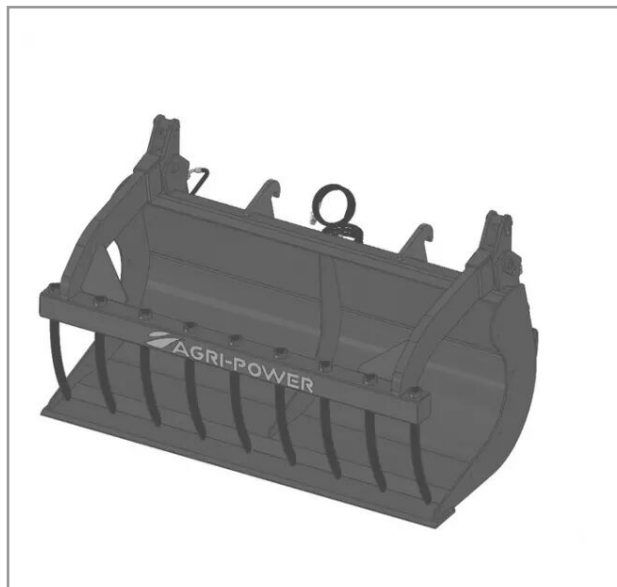

Benne a grappin ap-bg avec dents longueur 1700 schäffer 2020-4260

Référence : P2H11013338

Détails

La benne multi-services (BMS) ou godet multifonctions est équipé d'une mâchoire grappin à dents.

Garantie : L'article est garanti pendant 12 mois à dater de la livraison contre tout défaut de matière et de fabrication à l'exclusion de tout dommage ayant pour origine une cause étrangère aux produits, tels que défaut d'entretien, entretien défectueux, accident, usure normale, ou tout autre incident ne provenant pas de notre fait. Notre garantie se limite au remplacement pur et simple dans le meilleur délai possible de toute pièce ou partie à propos de laquelle il est établi un vice au sens ci-dessus sans ouvrir droit à dommages et intérêts. Le remplacement ne se fera qu'après examen des pièces en cause.

Nous vous remercions de votre compréhension et de votre coopération.

Caractéristiques	
Modèle	APBG-CT1700
Type	Chariots télescopiques
Taille	M
Types de produits	BENNES À GRAPPINS
Type d'attelage	SCHAFFER
Quantité dans conditionnement de vente	1