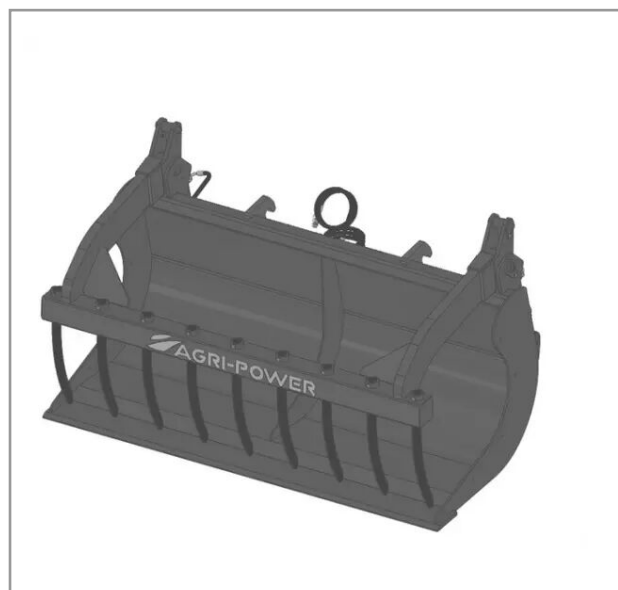

Benne a grappin ap-bg avec dents longueur 1700 weidemann 30

Référence : P2H11013339

Détails

La benne multi-services (BMS) ou godet multifonctions est équipé d'une mâchoire grappin à dents.

Garantie : L'article est garanti pendant 12 mois à dater de la livraison contre tout défaut de matière et de fabrication à l'exclusion de tout dommage ayant pour origine une cause étrangère aux produits, tels que défaut d'entretien, entretien défectueux, accident, usure normale, ou tout autre incident ne provenant pas de notre fait. Notre garantie se limite au remplacement pur et simple dans le meilleur délai possible de toute pièce ou partie à propos de laquelle il est établi un vice au sens ci-dessus sans ouvrir droit à dommages et intérêts. Le remplacement ne se fera qu'après examen des pièces en cause.

Nous vous remercions de votre compréhension et de votre coopération.

Caractéristiques	
Modèle	APBG-CT1700
Type	Chariots télescopiques
Taille	M
Types de produits	BENNES À GRAPPINS
Type d'attelage	WEIDEMANN
Quantité dans conditionnement de vente	1