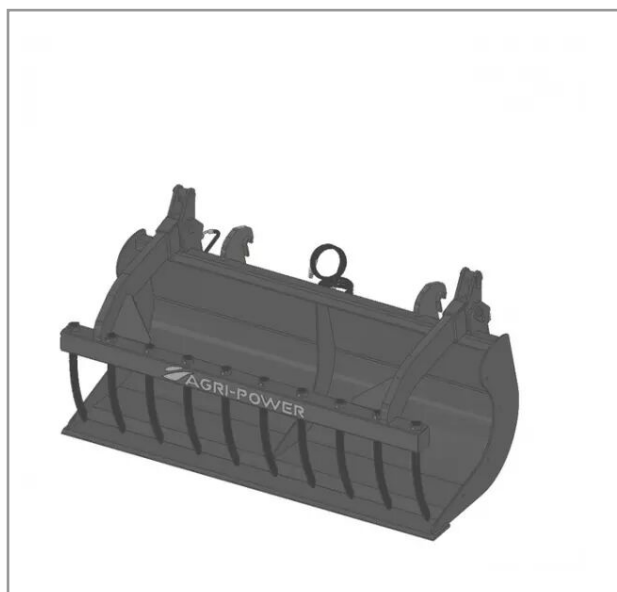

Benne a grappin ap-bg avec dents longueur 1900 agram

Référence : P2H11013345

Détails

La benne multi-services (BMS) ou godet multifonctions est équipé d'une mâchoire grappin à dents.

Garantie : L'article est garanti pendant 12 mois à dater de la livraison contre tout défaut de matière et de fabrication à l'exclusion de tout dommage ayant pour origine une cause étrangère aux produits, tels que défaut d'entretien, entretien défectueux, accident, usure normale, ou tout autre incident ne provenant pas de notre fait. Notre garantie se limite au remplacement pur et simple dans le meilleur délai possible de toute pièce ou partie à propos de laquelle il est établi un vice au sens ci-dessus sans ouvrir droit à dommages et intérêts. Le remplacement ne se fera qu'après examen des pièces en cause.

Nous vous remercions de votre compréhension et de votre coopération.

Caractéristiques	
Modèle	APBG-CF1900
Type	Chargeurs frontaux
Taille	M
Types de produits	BENNES À GRAPPINS
Type d'attelage	AGRAM
Quantité dans conditionnement de vente	1