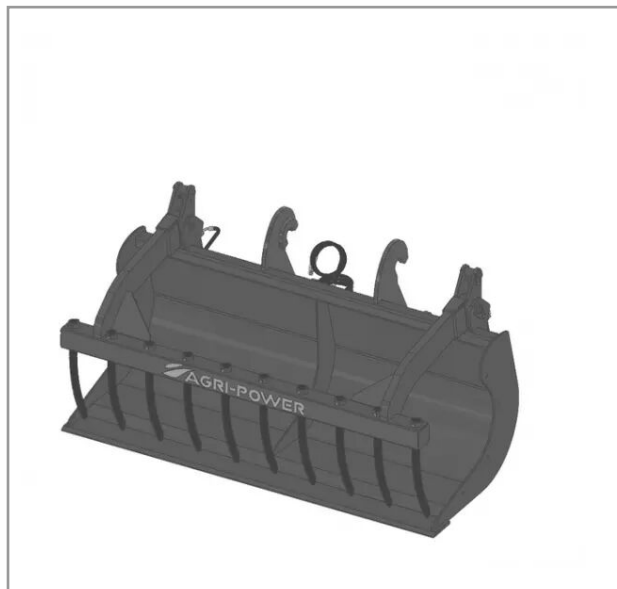

Benne a grappin ap-bg avec dents longueur 1900 caterpillar

Référence : P2H11013347

Détails

La benne multi-services (BMS) ou godet multifonctions est équipé d'une mâchoire grappin à dents.

Garantie : L'article est garanti pendant 12 mois à dater de la livraison contre tout défaut de matière et de fabrication à l'exclusion de tout dommage ayant pour origine une cause étrangère aux produits, tels que défaut d'entretien, entretien défectueux, accident, usure normale, ou tout autre incident ne provenant pas de notre fait. Notre garantie se limite au remplacement pur et simple dans le meilleur délai possible de toute pièce ou partie à propos de laquelle il est établi un vice au sens ci-dessus sans ouvrir droit à dommages et intérêts. Le remplacement ne se fera qu'après examen des pièces en cause.

Nous vous remercions de votre compréhension et de votre coopération.

Caractéristiques	
Modèle	APBG-CT1900
Type	Chariots télescopiques
Taille	M
Types de produits	BENNES À GRAPPINS
Type d'attelage	CATERPILLAR
Quantité dans conditionnement de vente	1