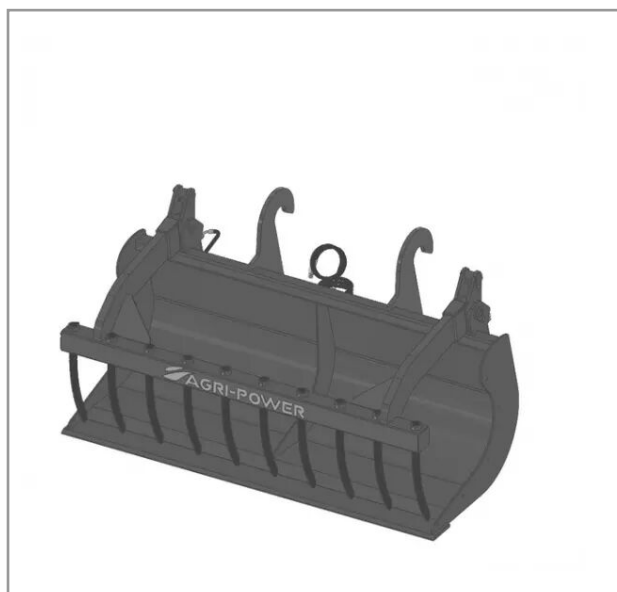

Benne a grappin ap-bg avec dents longueur 1900 faresin

Référence : P2H11013352

Détails

La benne multi-services (BMS) ou godet multifonctions est équipé d'une mâchoire grappin à dents.

Garantie : L'article est garanti pendant 12 mois à dater de la livraison contre tout défaut de matière et de fabrication à l'exclusion de tout dommage ayant pour origine une cause étrangère aux produits, tels que défaut d'entretien, entretien défectueux, accident, usure normale, ou tout autre incident ne provenant pas de notre fait. Notre garantie se limite au remplacement pur et simple dans le meilleur délai possible de toute pièce ou partie à propos de laquelle il est établi un vice au sens ci-dessus sans ouvrir droit à dommages et intérêts. Le remplacement ne se fera qu'après examen des pièces en cause.

Nous vous remercions de votre compréhension et de votre coopération.

Caractéristiques	
Modèle	APBG-CT1900
Type	Chariots télescopiques
Taille	M
Types de produits	BENNES À GRAPPINS
Type d'attelage	FARESIN
Quantité dans conditionnement de vente	1