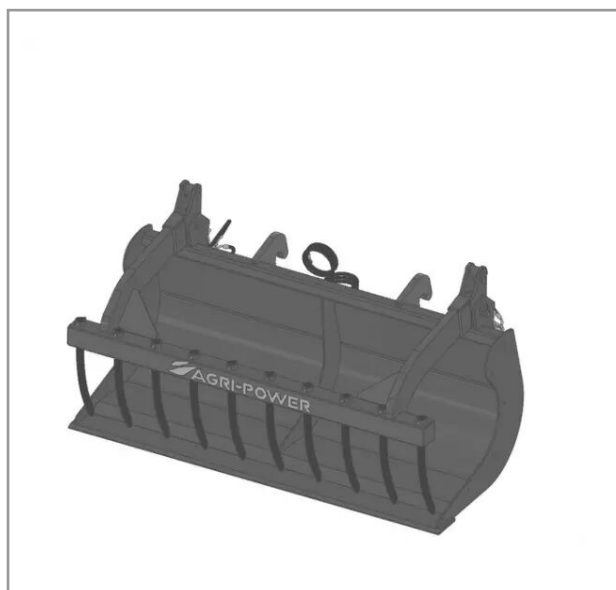

Benne a grappin ap-bg avec dents longueur 1900 jlg

Référence : P2H11013358

Détails

La benne multi-services (BMS) ou godet multifonctions est équipé d'une mâchoire grappin à dents.

Garantie : L'article est garanti pendant 12 mois à dater de la livraison contre tout défaut de matière et de fabrication à l'exclusion de tout dommage ayant pour origine une cause étrangère aux produits, tels que défaut d'entretien, entretien défectueux, accident, usure normale, ou tout autre incident ne provenant pas de notre fait. Notre garantie se limite au remplacement pur et simple dans le meilleur délai possible de toute pièce ou partie à propos de laquelle il est établi un vice au sens ci-dessus sans ouvrir droit à dommages et intérêts. Le remplacement ne se fera qu'après examen des pièces en cause.

Nous vous remercions de votre compréhension et de votre coopération.

Caractéristiques	
Modèle	APBG-CT1900
Type	Chariots télescopiques
Taille	M
Types de produits	BENNES À GRAPPINS
Clapet	Oui
Type d'attelage	JLG
Quantité dans conditionnement de vente	1