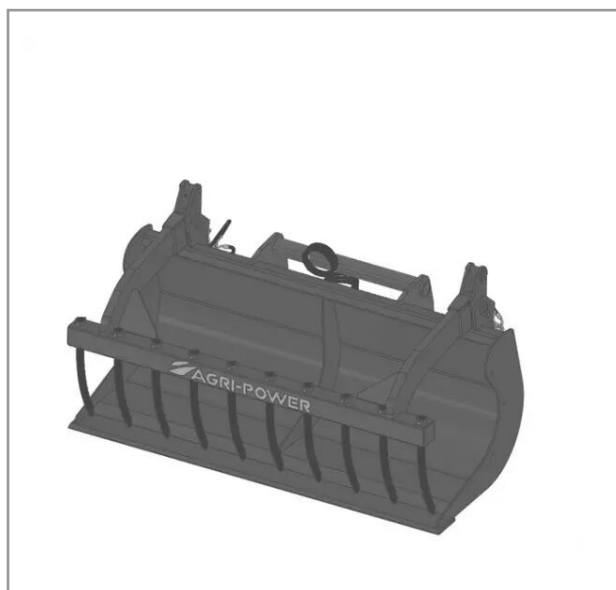

## Benne a grappin ap-bg avec dents longueur 1900 manitou

Référence : P2H11013360

### Détails

La benne multi-services (BMS) ou godet multifonctions est équipé d'une mâchoire grappin à dents.

Garantie : L'article est garanti pendant 12 mois à dater de la livraison contre tout défaut de matière et de fabrication à l'exclusion de tout dommage ayant pour origine une cause étrangère aux produits, tels que défaut d'entretien, entretien défectueux, accident, usure normale, ou tout autre incident ne provenant pas de notre fait. Notre garantie se limite au remplacement pur et simple dans le meilleur délai possible de toute pièce ou partie à propos de laquelle il est établi un vice au sens ci-dessus sans ouvrir droit à dommages et intérêts. Le remplacement ne se fera qu'après examen des pièces en cause.

Nous vous remercions de votre compréhension et de votre coopération.

Caractéristiques	
Modèle	APBG-CT1900
Type	Chariots télescopiques
Taille	M
Types de produits	BENNES À GRAPPINS
Clapet	Oui
Type d'attelage	MANITOU
Quantité dans conditionnement de vente	1