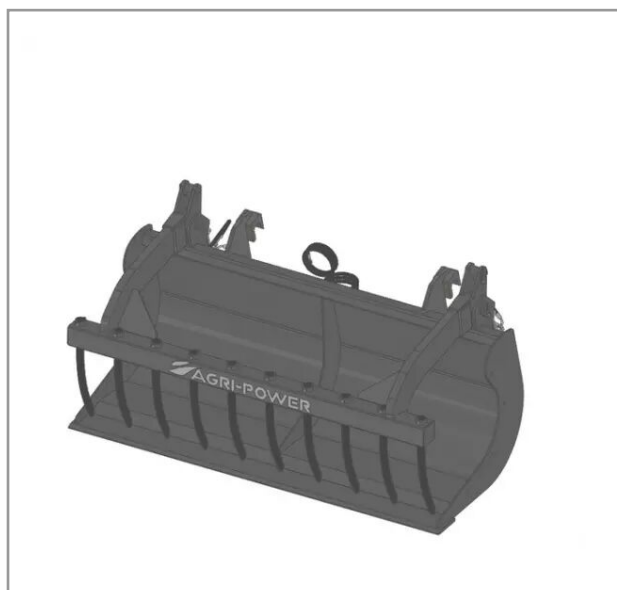

Avant la livraison de votre commande, nous vous rappelons que celle-ci peut-être effectuée par un camion porteur de 19 tonnes. Il est important de vérifier que vous avez la capacité d'accueillir ce type de véhicule sur une surface plane et d'assurer le déchargement de votre produit vous-même. Les livraisons ont lieu du Lundi au Vendredi entre 08h30 et 17h00, aucune livraison ne peut avoir lieu le week-end ou sur un jour férié

Ni le chauffeur, ni PROMODIS ne sont responsables du déchargement. En cas d'impossibilité de livraison, les frais de transport et de retour seront déduits de votre remboursement.

Aucune mise en route ne sera faite par le fabricant ou la société PROMODIS, merci de vous référer à la mise en route située dans le manuel d'utilisation

Nous vous remercions de votre compréhension et de votre coopération.

Caractéristiques	
Modèle	APBG-CT1900
Type	Chariots télescopiques
Taille	M
Types de produits	BENNES À GRAPPINS
Clapet	Oui
Type d'attelage	MERLO
Quantité dans conditionnement de vente	1