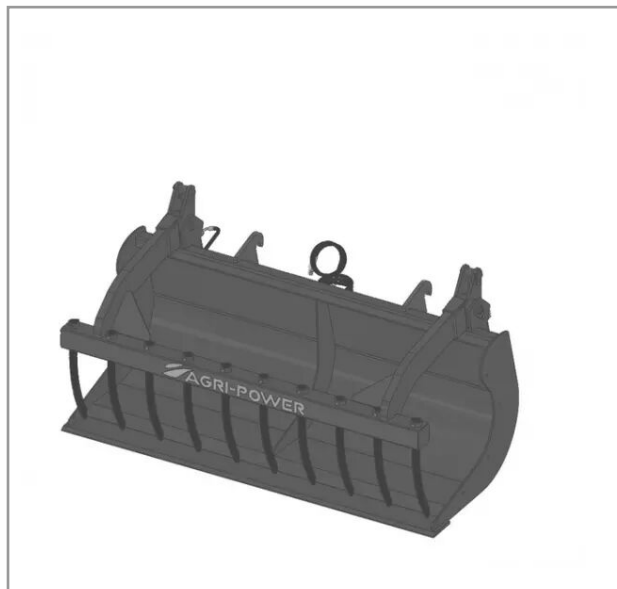

Avant la livraison de votre commande, nous vous rappelons que celle-ci peut-être effectuée par un camion porteur de 19 tonnes. Il est important de vérifier que vous avez la capacité d'accueillir ce type de véhicule sur une surface plane et d'assurer le déchargement de votre produit vous-même. Les livraisons ont lieu du Lundi au Vendredi entre 08h30 et 17h00, aucune livraison ne peut avoir lieu le week-end ou sur un jour férié

Ni le chauffeur, ni PROMODIS ne sont responsables du déchargement. En cas d'impossibilité de livraison, les frais de transport et de retour seront déduits de votre remboursement.

Aucune mise en route ne sera faite par le fabricant ou la société PROMODIS, merci de vous référer à la mise en route située dans le manuel d'utilisation

Nous vous remercions de votre compréhension et de votre coopération.

Caractéristiques	
Modèle	APBG-CT1900
Type	Chariots télescopiques
Taille	M
Types de produits	BENNES À GRAPPINS
Type d'attelage	SCHAFFER
Quantité dans conditionnement de vente	1