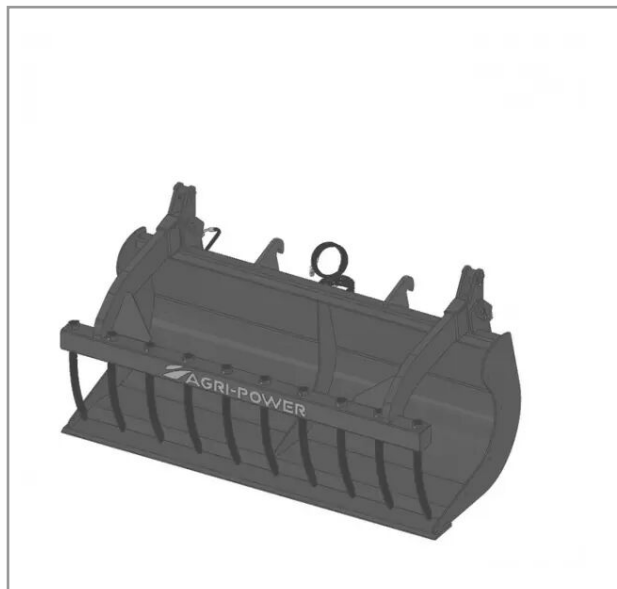

Avant la livraison de votre commande, nous vous rappelons que celle-ci peut-être effectuée par un camion porteur de 19 tonnes. Il est important de vérifier que vous avez la capacité d'accueillir ce type de véhicule sur une surface plane et d'assurer le déchargement de votre produit vous-même. Les livraisons ont lieu du Lundi au Vendredi entre 08h30 et 17h00, aucune livraison ne peut avoir lieu le week-end ou sur un jour férié

Ni le chauffeur, ni PROMODIS ne sont responsables du déchargement. En cas d'impossibilité de livraison, les frais de transport et de retour seront déduits de votre remboursement.

Aucune mise en route ne sera faite par le fabricant ou la société PROMODIS, merci de vous référer à la mise en route située dans le manuel d'utilisation

Nous vous remercions de votre compréhension et de votre coopération.

Caractéristiques	
Modèle	APBG-CT1900
Type	Chariots télescopiques
Taille	M
Types de produits	BENNES À GRAPPINS
Type d'attelage	SCHAFFER
Quantité dans conditionnement de vente	1