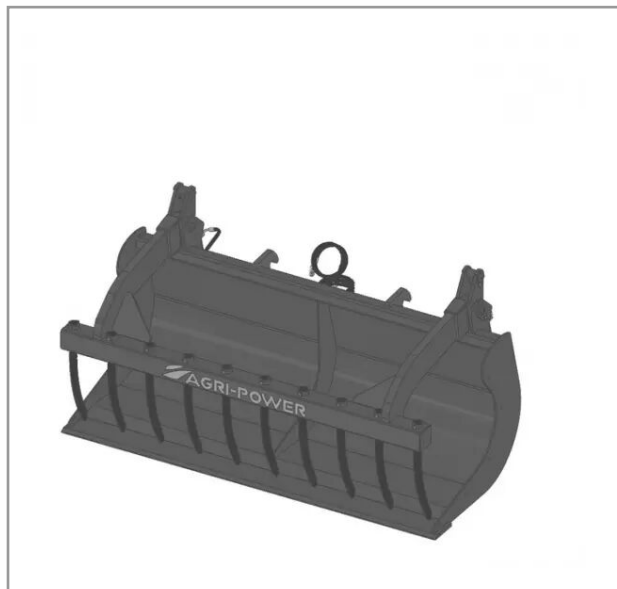

Benne a grappin ap-bg avec dents longueur 1900 weidemann 30

Référence : P2H11013368

Détails

La benne multi-services (BMS) ou godet multifonctions est équipé d'une mâchoire grappin à dents.

Garantie : L'article est garanti pendant 12 mois à dater de la livraison contre tout défaut de matière et de fabrication à l'exclusion de tout dommage ayant pour origine une cause étrangère aux produits, tels que défaut d'entretien, entretien défectueux, accident, usure normale, ou tout autre incident ne provenant pas de notre fait. Notre garantie se limite au remplacement pur et simple dans le meilleur délai possible de toute pièce ou partie à propos de laquelle il est établi un vice au sens ci-dessus sans ouvrir droit à dommages et intérêts. Le remplacement ne se fera qu'après examen des pièces en cause.

Nous vous remercions de votre compréhension et de votre coopération.

Caractéristiques	
Modèle	APBG-CT1900
Type	Chariots télescopiques
Taille	M
Types de produits	BENNES À GRAPPINS
Type d'attelage	WEIDEMANN
Quantité dans conditionnement de vente	1