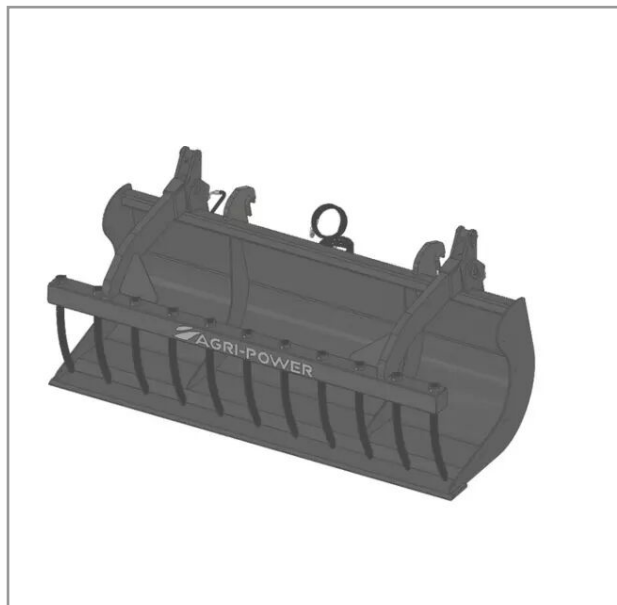

## Benne a grappin ap-bg avec dents longueur 2100 agram

Référence : P2H11013372

### Détails

La benne multi-services (BMS) ou godet multifonctions est équipé d'une mâchoire grappin à dents.

Garantie : L'article est garanti pendant 12 mois à dater de la livraison contre tout défaut de matière et de fabrication à l'exclusion de tout dommage ayant pour origine une cause étrangère aux produits, tels que défaut d'entretien, entretien défectueux, accident, usure normale, ou tout autre incident ne provenant pas de notre fait. Notre garantie se limite au remplacement pur et simple dans le meilleur délai possible de toute pièce ou partie à propos de laquelle il est établi un vice au sens ci-dessus sans ouvrir droit à dommages et intérêts. Le remplacement ne se fera qu'après examen des pièces en cause.

Nous vous remercions de votre compréhension et de votre coopération.

Caractéristiques	
Modèle	APBG-CF2100
Type	Chargeurs frontaux
Taille	M
Types de produits	BENNES À GRAPPINS
Type d'attelage	AGRAM
Quantité dans conditionnement de vente	1