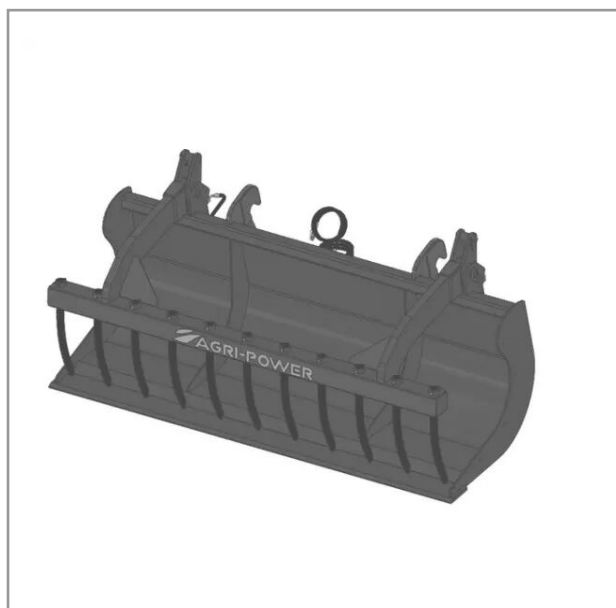

Avant la livraison de votre commande, nous vous rappelons que celle-ci peut-être effectuée par un camion porteur de 19 tonnes. Il est important de vérifier que vous avez la capacité d'accueillir ce type de véhicule sur une surface plane et d'assurer le déchargement de votre produit vous-même. Les livraisons ont lieu du Lundi au Vendredi entre 08h30 et 17h00, aucune livraison ne peut avoir lieu le week-end ou sur un jour férié

Ni le chauffeur, ni PROMODIS ne sont responsables du déchargement. En cas d'impossibilité de livraison, les frais de transport et de retour seront déduits de votre remboursement.

Aucune mise en route ne sera faite par le fabricant ou la société PROMODIS, merci de vous référer à la mise en route située dans le manuel d'utilisation

Nous vous remercions de votre compréhension et de votre coopération.

Caractéristiques	
Modèle	APBG-CT2100
Type	Chariots télescopiques
Taille	M
Types de produits	BENNES À GRAPPINS
Type d'attelage	CLAAS SCORPION
Quantité dans conditionnement de vente	1