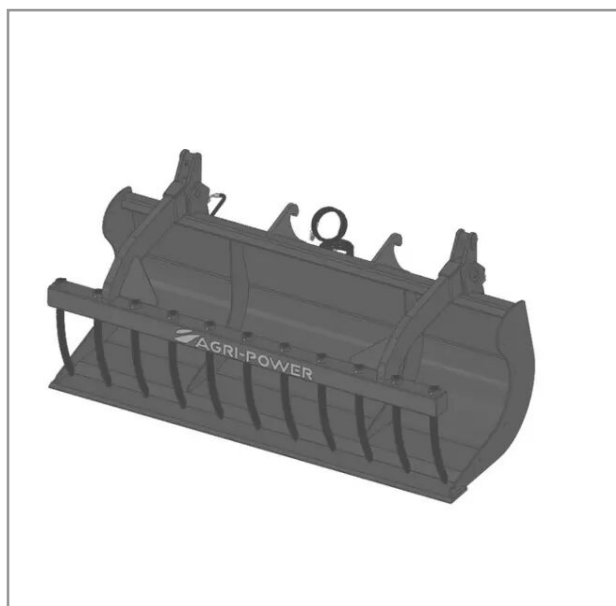

## Benne a grappin ap-bg avec dents longueur 2100 jcb compact

Référence : P2H11013381

### Détails

La benne multi-services (BMS) ou godet multifonctions est équipé d'une mâchoire grappin à dents.

Garantie : L'article est garanti pendant 12 mois à dater de la livraison contre tout défaut de matière et de fabrication à l'exclusion de tout dommage ayant pour origine une cause étrangère aux produits, tels que défaut d'entretien, entretien défectueux, accident, usure normale, ou tout autre incident ne provenant pas de notre fait. Notre garantie se limite au remplacement pur et simple dans le meilleur délai possible de toute pièce ou partie à propos de laquelle il est établi un vice au sens ci-dessus sans ouvrir droit à dommages et intérêts. Le remplacement ne se fera qu'après examen des pièces en cause.

Nous vous remercions de votre compréhension et de votre coopération.

Caractéristiques	
Modèle	APBG-CT2100
Type	Chariots télescopiques
Taille	M
Types de produits	BENNES À GRAPPINS
Type d'attelage	JCB COMPACT
Quantité dans conditionnement de vente	1