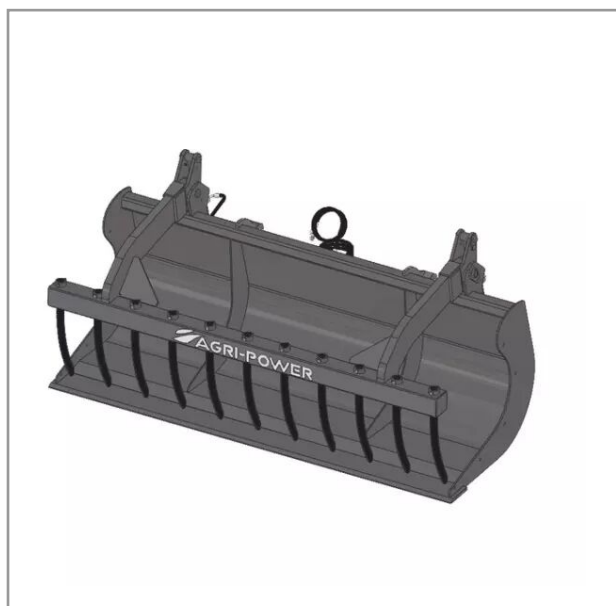

## Benne a grappin ap-bg avec dents longueur 2100 quicke 3

Référence : P2H11013391

### Détails

La benne multi-services (BMS) ou godet multifonctions est équipé d'une mâchoire grappin à dents.

Garantie : L'article est garanti pendant 12 mois à dater de la livraison contre tout défaut de matière et de fabrication à l'exclusion de tout dommage ayant pour origine une cause étrangère aux produits, tels que défaut d'entretien, entretien défectueux, accident, usure normale, ou tout autre incident ne provenant pas de notre fait. Notre garantie se limite au remplacement pur et simple dans le meilleur délai possible de toute pièce ou partie à propos de laquelle il est établi un vice au sens ci-dessus sans ouvrir droit à dommages et intérêts. Le remplacement ne se fera qu'après examen des pièces en cause.

Nous vous remercions de votre compréhension et de votre coopération.

Caractéristiques	
Modèle	APBG-CT2100
Type	Chariots télescopiques
Taille	M
Types de produits	BENNES À GRAPPINS
Type d'attelage	QUICKE
Quantité dans conditionnement de vente	1