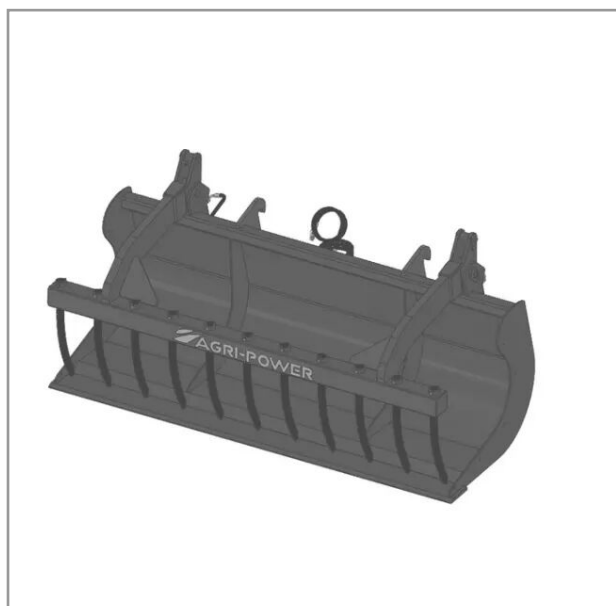

## Benne a grappin ap-bg avec dents longueur 2100 schäffer 4350-9380

Référence : P2H11013392

### Détails

La benne multi-services (BMS) ou godet multifonctions est équipé d'une mâchoire grappin à dents.

Garantie : L'article est garanti pendant 12 mois à dater de la livraison contre tout défaut de matière et de fabrication à l'exclusion de tout dommage ayant pour origine une cause étrangère aux produits, tels que défaut d'entretien, entretien défectueux, accident, usure normale, ou tout autre incident ne provenant pas de notre fait. Notre garantie se limite au remplacement pur et simple dans le meilleur délai possible de toute pièce ou partie à propos de laquelle il est établi un vice au sens ci-dessus sans ouvrir droit à dommages et intérêts. Le remplacement ne se fera qu'après examen des pièces en cause.

Nous vous remercions de votre compréhension et de votre coopération.

Caractéristiques	
Modèle	APBG-CT2100
Type	Chariots télescopiques
Taille	M
Types de produits	BENNES À GRAPPINS
Type d'attelage	SCHAFFER
Quantité dans conditionnement de vente	1