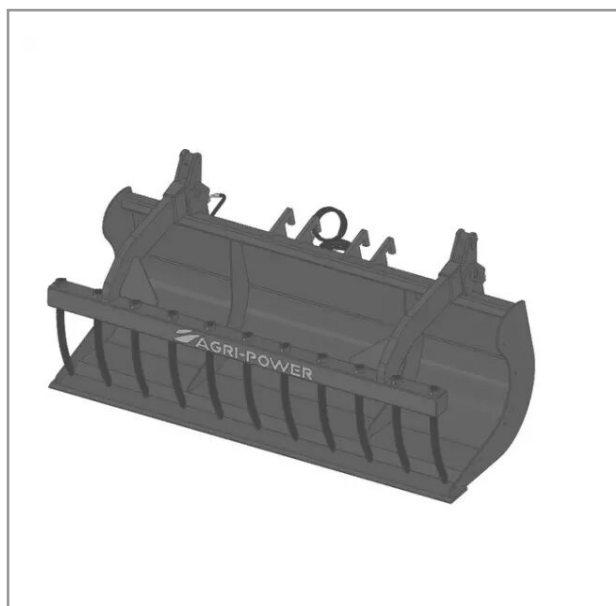

Benne a grappin ap-bg avec dents longueur 2100 schäffer 2026

Référence : P2H11013393

Détails

La benne multi-services (BMS) ou godet multifonctions est équipé d'une mâchoire grappin à dents.

Garantie : L'article est garanti pendant 12 mois à dater de la livraison contre tout défaut de matière et de fabrication à l'exclusion de tout dommage ayant pour origine une cause étrangère aux produits, tels que défaut d'entretien, entretien défectueux, accident, usure normale, ou tout autre incident ne provenant pas de notre fait. Notre garantie se limite au remplacement pur et simple dans le meilleur délai possible de toute pièce ou partie à propos de laquelle il est établi un vice au sens ci-dessus sans ouvrir droit à dommages et intérêts. Le remplacement ne se fera qu'après examen des pièces en cause.

Nous vous remercions de votre compréhension et de votre coopération.

Caractéristiques	
Modèle	APBG-CT2100
Type	Chariots télescopiques
Taille	M
Types de produits	BENNES À GRAPPINS
Type d'attelage	SCHAFFER
Quantité dans conditionnement de vente	1