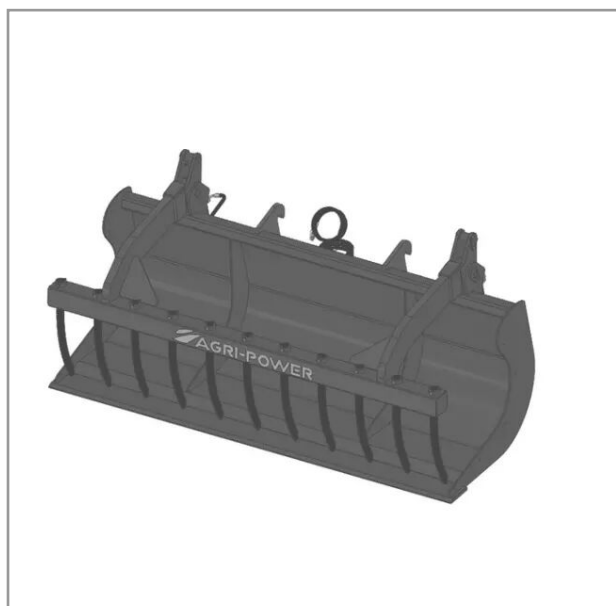

Benne a grappin ap-bg avec dents longueur 2100 schäffer 2020-4260

Référence : P2H11013394

Détails

La benne multi-services (BMS) ou godet multifonctions est équipé d'une mâchoire grappin à dents.

Garantie : L'article est garanti pendant 12 mois à dater de la livraison contre tout défaut de matière et de fabrication à l'exclusion de tout dommage ayant pour origine une cause étrangère aux produits, tels que défaut d'entretien, entretien défectueux, accident, usure normale, ou tout autre incident ne provenant pas de notre fait. Notre garantie se limite au remplacement pur et simple dans le meilleur délai possible de toute pièce ou partie à propos de laquelle il est établi un vice au sens ci-dessus sans ouvrir droit à dommages et intérêts. Le remplacement ne se fera qu'après examen des pièces en cause.

Nous vous remercions de votre compréhension et de votre coopération.

Caractéristiques	
Modèle	APBG-CT2100
Type	Chariots télescopiques
Taille	M
Types de produits	BENNES À GRAPPINS
Type d'attelage	SCHAFFER
Quantité dans conditionnement de vente	1