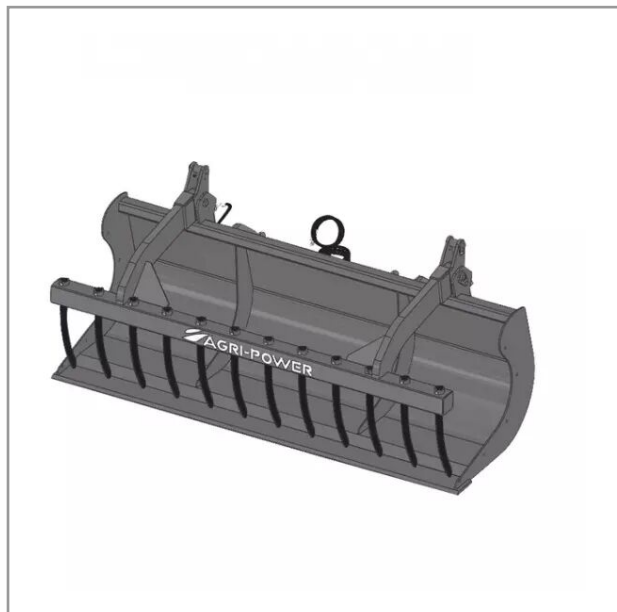

## Benne a grappin ap-bg avec dents longueur 2400 euro

Référence : P2H11013404

### Détails

La benne multi-services (BMS) ou godet multifonctions est équipé d'une mâchoire grappin à dents.

Garantie : L'article est garanti pendant 12 mois à dater de la livraison contre tout défaut de matière et de fabrication à l'exclusion de tout dommage ayant pour origine une cause étrangère aux produits, tels que défaut d'entretien, entretien défectueux, accident, usure normale, ou tout autre incident ne provenant pas de notre fait. Notre garantie se limite au remplacement pur et simple dans le meilleur délai possible de toute pièce ou partie à propos de laquelle il est établi un vice au sens ci-dessus sans ouvrir droit à dommages et intérêts. Le remplacement ne se fera qu'après examen des pièces en cause.

Nous vous remercions de votre compréhension et de votre coopération.

Caractéristiques	
Modèle	APBG-CF2400
Type	Chargeurs frontaux
Taille	M
Types de produits	BENNES À GRAPPINS
Type d'attelage	EURO
Quantité dans conditionnement de vente	1