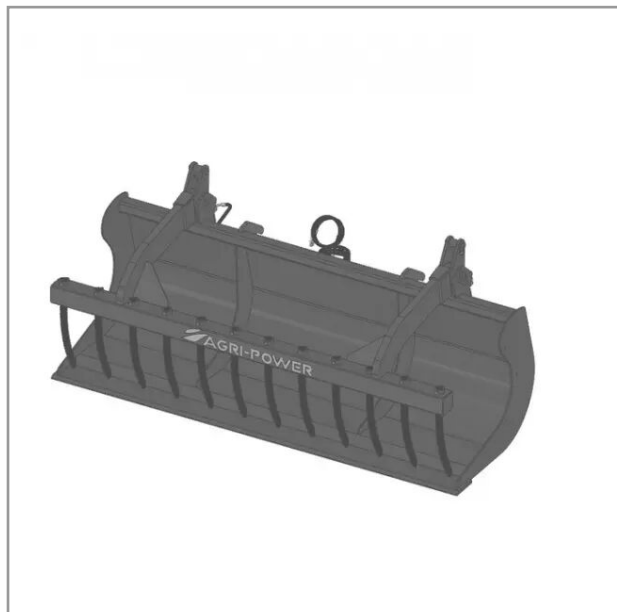

## Benne a grappin ap-bg avec dents longueur 2400 faucheux b

Référence : P2H11013406

### Détails

La benne multi-services (BMS) ou godet multifonctions est équipé d'une mâchoire grappin à dents.

Garantie : L'article est garanti pendant 12 mois à dater de la livraison contre tout défaut de matière et de fabrication à l'exclusion de tout dommage ayant pour origine une cause étrangère aux produits, tels que défaut d'entretien, entretien défectueux, accident, usure normale, ou tout autre incident ne provenant pas de notre fait. Notre garantie se limite au remplacement pur et simple dans le meilleur délai possible de toute pièce ou partie à propos de laquelle il est établi un vice au sens ci-dessus sans ouvrir droit à dommages et intérêts. Le remplacement ne se fera qu'après examen des pièces en cause.

Nous vous remercions de votre compréhension et de votre coopération.

Caractéristiques	
Modèle	APBG-CF2400
Type	Chargeurs frontaux
Taille	M
Types de produits	BENNES À GRAPPINS
Type d'attelage	FAUCHEUX
Quantité dans conditionnement de vente	1