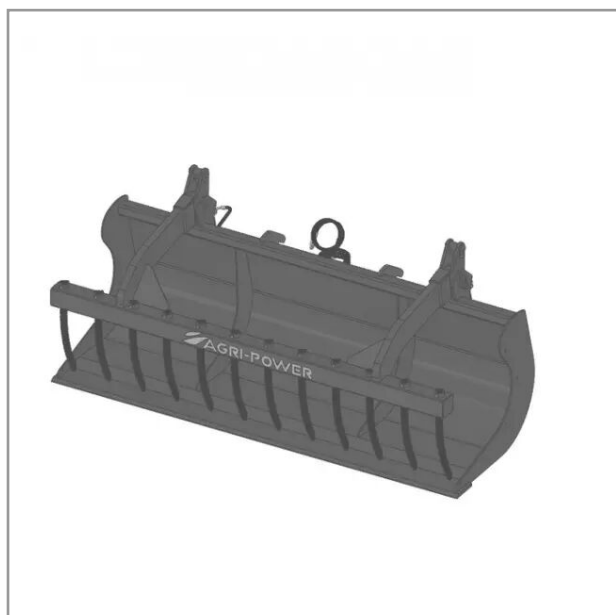

Benne a grappin ap-bg avec dents longueur 2400 faucheux g

Référence : P2H11013407

Détails

La benne multi-services (BMS) ou godet multifonctions est équipé d'une mâchoire grappin à dents.

Garantie : L'article est garanti pendant 12 mois à dater de la livraison contre tout défaut de matière et de fabrication à l'exclusion de tout dommage ayant pour origine une cause étrangère aux produits, tels que défaut d'entretien, entretien défectueux, accident, usure normale, ou tout autre incident ne provenant pas de notre fait. Notre garantie se limite au remplacement pur et simple dans le meilleur délai possible de toute pièce ou partie à propos de laquelle il est établi un vice au sens ci-dessus sans ouvrir droit à dommages et intérêts. Le remplacement ne se fera qu'après examen des pièces en cause.

Nous vous remercions de votre compréhension et de votre coopération.

Caractéristiques	
Modèle	APBG-CF2400
Type	Chargeurs frontaux
Taille	M
Types de produits	BENNES À GRAPPINS
Type d'attelage	FAUCHEUX
Quantité dans conditionnement de vente	1