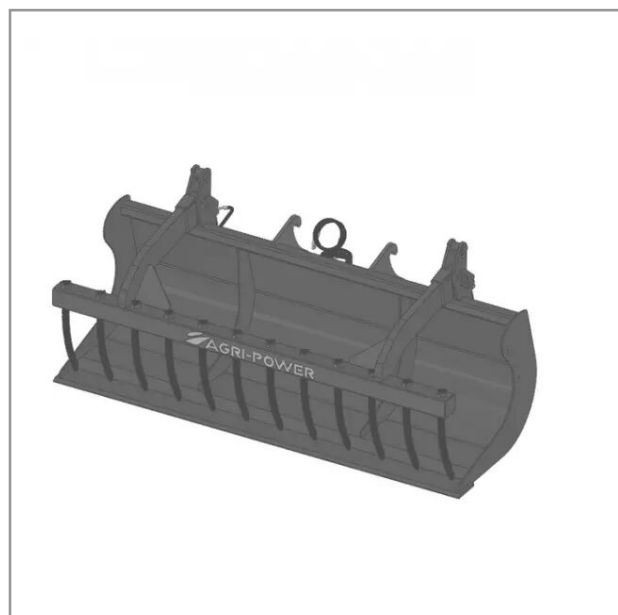

Benne a grappin ap-bg avec dents longueur 2400 jcb compact

Référence : P2H11013408

| Caractéristiques | |
|--|------------------------|
| Modèle | APBG-CT2400 |
| Type | Chariots télescopiques |
| Taille | M |
| Types de produits | BENNES À GRAPPINS |
| Type d'attelage | JCB COMPACT |
| Quantité dans conditionnement de vente | 1 |