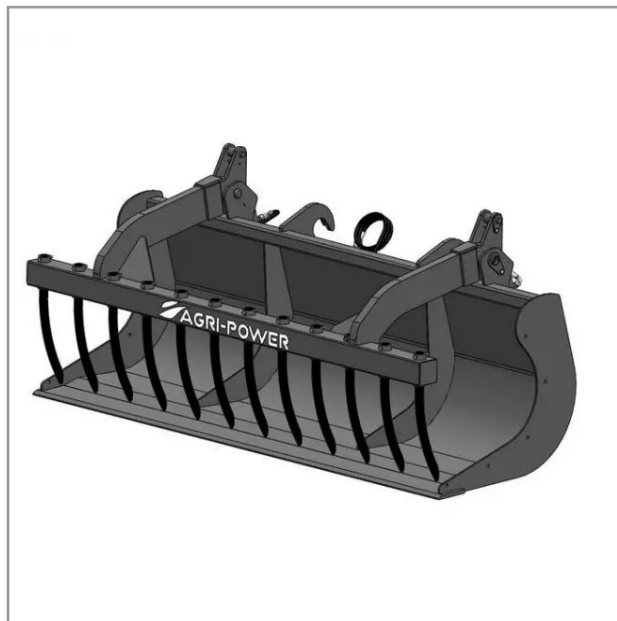

## Benne a grappin ap-bg avec dents longueur 2400 new holland

Référence : P2H11013418

### Détails

La benne multi-services (BMS) ou godet multifonctions est équipé d'une mâchoire grappin à dents.

Garantie : L'article est garanti pendant 12 mois à dater de la livraison contre tout défaut de matière et de fabrication à l'exclusion de tout dommage ayant pour origine une cause étrangère aux produits, tels que défaut d'entretien, entretien défectueux, accident, usure normale, ou tout autre incident ne provenant pas de notre fait. Notre garantie se limite au remplacement pur et simple dans le meilleur délai possible de toute pièce ou partie à propos de laquelle il est établi un vice au sens ci-dessus sans ouvrir droit à dommages et intérêts. Le remplacement ne se fera qu'après examen des pièces en cause.

Nous vous remercions de votre compréhension et de votre coopération.

Caractéristiques	
Modèle	APBG-CT2400
Type	Chariots télescopiques
Taille	M
Types de produits	BENNES À GRAPPINS
Quantité dans conditionnement de vente	1