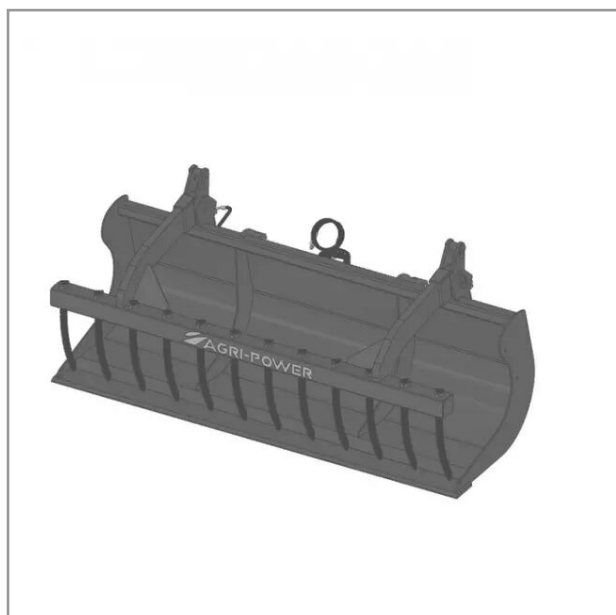

Benne a grappin ap-bg avec dents longueur 2400 quicke 3

Référence : P2H11013419

Détails

La benne multi-services (BMS) ou godet multifonctions est équipé d'une mâchoire grappin à dents.

Garantie : L'article est garanti pendant 12 mois à dater de la livraison contre tout défaut de matière et de fabrication à l'exclusion de tout dommage ayant pour origine une cause étrangère aux produits, tels que défaut d'entretien, entretien défectueux, accident, usure normale, ou tout autre incident ne provenant pas de notre fait. Notre garantie se limite au remplacement pur et simple dans le meilleur délai possible de toute pièce ou partie à propos de laquelle il est établi un vice au sens ci-dessus sans ouvrir droit à dommages et intérêts. Le remplacement ne se fera qu'après examen des pièces en cause.

Nous vous remercions de votre compréhension et de votre coopération.

Caractéristiques	
Modèle	APBG-CF2400
Type	Chargeurs frontaux
Taille	M
Types de produits	BENNES À GRAPPINS
Type d'attelage	QUICKE
Quantité dans conditionnement de vente	1