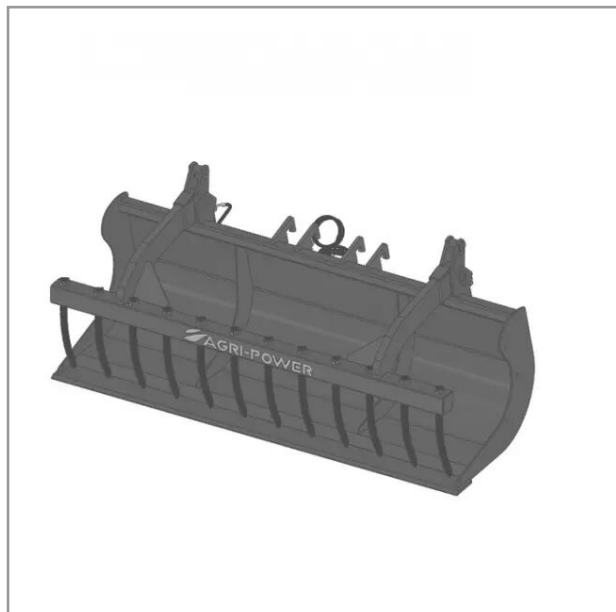

Benne a grappin ap-bg avec dents longueur 2400 schäffer 2026

Référence : P2H11013421

Détails

La benne multi-services (BMS) ou godet multifonctions est équipé d'une mâchoire grappin à dents.

Garantie : L'article est garanti pendant 12 mois à dater de la livraison contre tout défaut de matière et de fabrication à l'exclusion de tout dommage ayant pour origine une cause étrangère aux produits, tels que défaut d'entretien, entretien défectueux, accident, usure normale, ou tout autre incident ne provenant pas de notre fait. Notre garantie se limite au remplacement pur et simple dans le meilleur délai possible de toute pièce ou partie à propos de laquelle il est établi un vice au sens ci-dessus sans ouvrir droit à dommages et intérêts. Le remplacement ne se fera qu'après examen des pièces en cause.

Nous vous remercions de votre compréhension et de votre coopération.

Caractéristiques	
Modèle	APBG-CT2400
Type	Chariots télescopiques
Taille	M
Types de produits	BENNES À GRAPPINS
Type d'attelage	SCHAFFER
Quantité dans conditionnement de vente	1