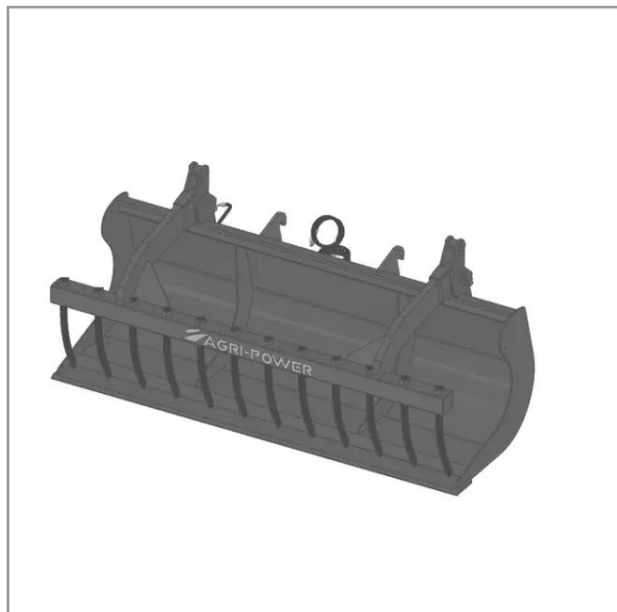

Benne a grappin ap-bg avec dents longueur 2400 schäffer 2020-4260

Référence : P2H11013422

Détails

La benne multi-services (BMS) ou godet multifonctions est équipé d'une mâchoire grappin à dents.

Garantie : L'article est garanti pendant 12 mois à dater de la livraison contre tout défaut de matière et de fabrication à l'exclusion de tout dommage ayant pour origine une cause étrangère aux produits, tels que défaut d'entretien, entretien défectueux, accident, usure normale, ou tout autre incident ne provenant pas de notre fait. Notre garantie se limite au remplacement pur et simple dans le meilleur délai possible de toute pièce ou partie à propos de laquelle il est établi un vice au sens ci-dessus sans ouvrir droit à dommages et intérêts. Le remplacement ne se fera qu'après examen des pièces en cause.

Nous vous remercions de votre compréhension et de votre coopération.

Caractéristiques	
Modèle	APBG-CT2400
Type	Chariots télescopiques
Taille	M
Types de produits	BENNES À GRAPPINS
Type d'attelage	SCHAFFER
Quantité dans conditionnement de vente	1