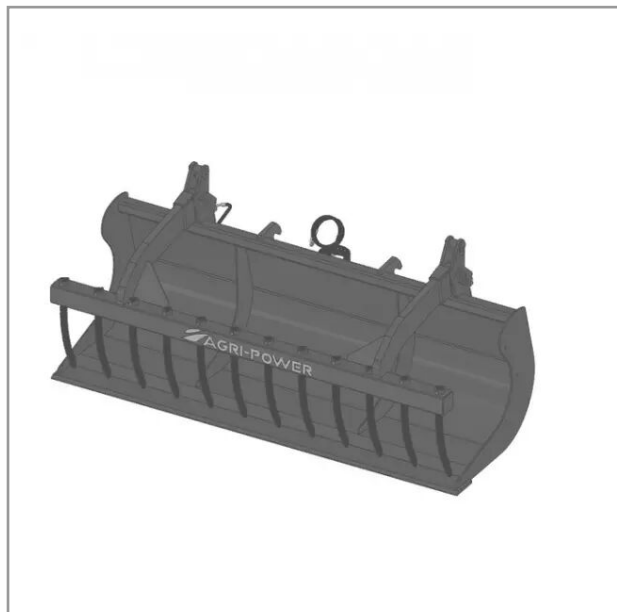

Benne a grappin ap-bg avec dents longueur 2400 weidemann

Référence : P2H11013423

Détails

La benne multi-services (BMS) ou godet multifonctions est équipé d'une mâchoire grappin à dents.

Garantie : L'article est garanti pendant 12 mois à dater de la livraison contre tout défaut de matière et de fabrication à l'exclusion de tout dommage ayant pour origine une cause étrangère aux produits, tels que défaut d'entretien, entretien défectueux, accident, usure normale, ou tout autre incident ne provenant pas de notre fait. Notre garantie se limite au remplacement pur et simple dans le meilleur délai possible de toute pièce ou partie à propos de laquelle il est établi un vice au sens ci-dessus sans ouvrir droit à dommages et intérêts. Le remplacement ne se fera qu'après examen des pièces en cause.

Nous vous remercions de votre compréhension et de votre coopération.

Caractéristiques	
Modèle	APBG-CT2400
Type	Chariots télescopiques
Taille	M
Types de produits	BENNES À GRAPPINS
Type d'attelage	WEIDEMANN
Quantité dans conditionnement de vente	1