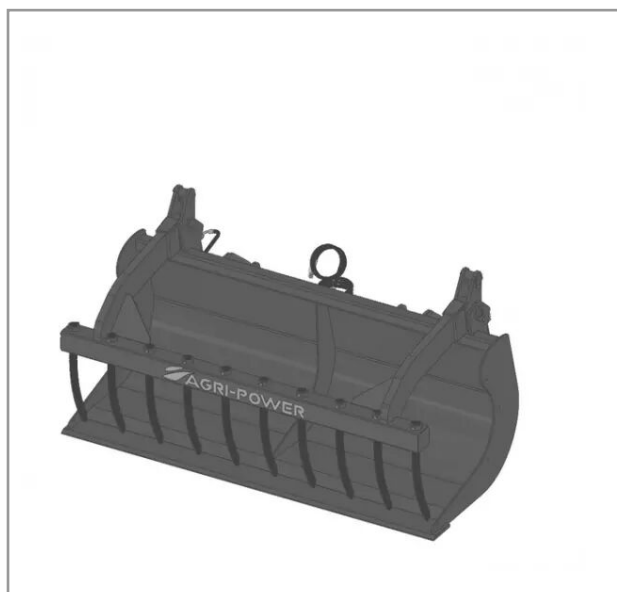

Benne a grappin ap-bg avec dents longueur 1900 euro

Référence : P2H1105475S

Détails

La benne multi-services (BMS) ou godet multifonctions est équipé d'une mâchoire grappin à dents.

Garantie : L'article est garanti pendant 12 mois à dater de la livraison contre tout défaut de matière et de fabrication à l'exclusion de tout dommage ayant pour origine une cause étrangère aux produits, tels que défaut d'entretien, entretien défectueux, accident, usure normale, ou tout autre incident ne provenant pas de notre fait. Notre garantie se limite au remplacement pur et simple dans le meilleur délai possible de toute pièce ou partie à propos de laquelle il est établi un vice au sens ci-dessus sans ouvrir droit à dommages et intérêts. Le remplacement ne se fera qu'après examen des pièces en cause.

Nous vous remercions de votre compréhension et de votre coopération.

Caractéristiques	
Modèle	APBG-CF1900
Type	Chargeurs frontaux
Taille	M
Types de produits	BENNES À GRAPPINS
Type d'attelage	EURO
Quantité dans conditionnement de vente	1