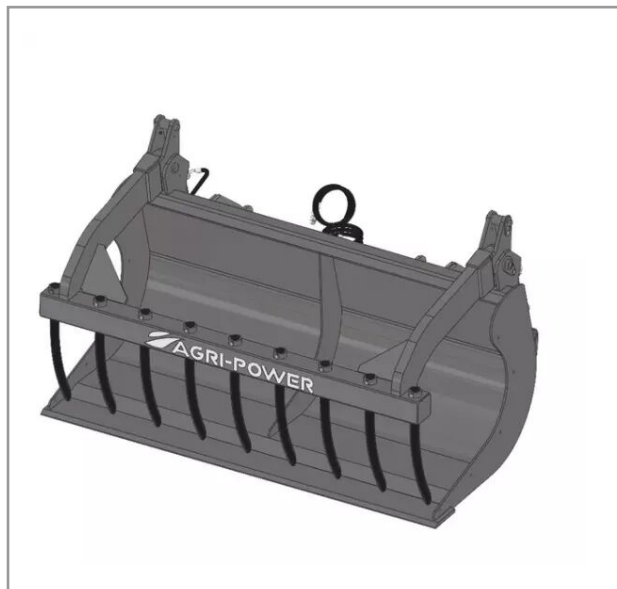

Avant la livraison de votre commande, nous vous rappelons que celle-ci peut-être effectuée par un camion porteur de 19 tonnes. Il est important de vérifier que vous avez la capacité d'accueillir ce type de véhicule sur une surface plane et d'assurer le déchargement de votre produit vous-même. Les livraisons ont lieu du Lundi au Vendredi entre 08h30 et 17h00, aucune livraison ne peut avoir lieu le week-end ou sur un jour férié

Ni le chauffeur, ni PROMODIS ne sont responsables du déchargement. En cas d'impossibilité de livraison, les frais de transport et de retour seront déduits de votre remboursement.

Aucune mise en route ne sera faite par le fabricant ou la société PROMODIS, merci de vous référer à la mise en route située dans le manuel d'utilisation

Nous vous remercions de votre compréhension et de votre coopération.

Caractéristiques	
Modèle	APBG-CF1700
Type	Chargeurs frontaux
Taille	M
Types de produits	BENNES À GRAPPINS
Type d'attelage	EURO
Quantité dans conditionnement de vente	1