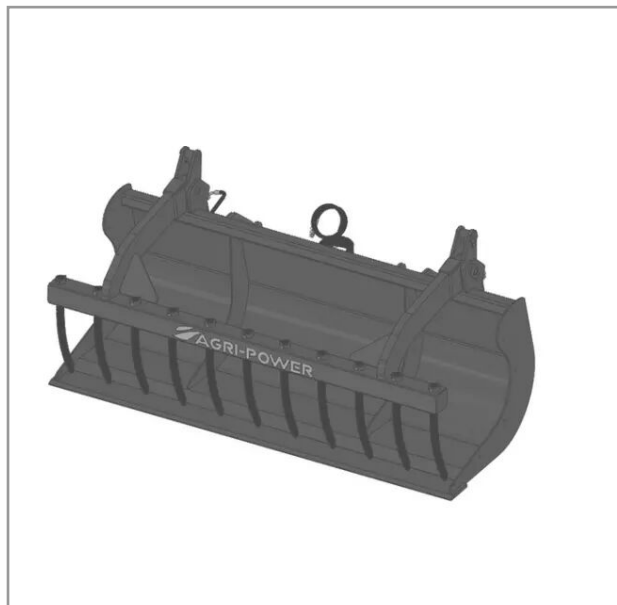

Benne a grappin ap-bg avec dents longueur 2100 euro

Référence : P2H1106004S

Détails

La benne multi-services (BMS) ou godet multifonctions est équipé d'une mâchoire grappin à dents.

Garantie : L'article est garanti pendant 12 mois à dater de la livraison contre tout défaut de matière et de fabrication à l'exclusion de tout dommage ayant pour origine une cause étrangère aux produits, tels que défaut d'entretien, entretien défectueux, accident, usure normale, ou tout autre incident ne provenant pas de notre fait. Notre garantie se limite au remplacement pur et simple dans le meilleur délai possible de toute pièce ou partie à propos de laquelle il est établi un vice au sens ci-dessus sans ouvrir droit à dommages et intérêts. Le remplacement ne se fera qu'après examen des pièces en cause.

Nous vous remercions de votre compréhension et de votre coopération.

Caractéristiques	
Modèle	APBG-CF2100
Type	Chargeurs frontaux
Taille	M
Types de produits	BENNES À GRAPPINS
Type d'attelage	EURO
Quantité dans conditionnement de vente	1