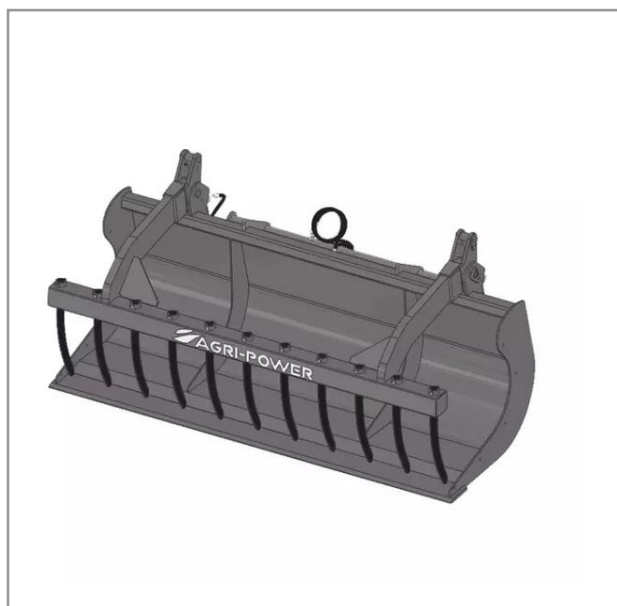

Benne a grappin ap-bg avec dents longueur 2100 mailleux

Référence : P2H1106345S

Détails

La benne multi-services (BMS) ou godet multifonctions est équipé d'une mâchoire grappin à dents.

Garantie : L'article est garanti pendant 12 mois à dater de la livraison contre tout défaut de matière et de fabrication à l'exclusion de tout dommage ayant pour origine une cause étrangère aux produits, tels que défaut d'entretien, entretien défectueux, accident, usure normale, ou tout autre incident ne provenant pas de notre fait. Notre garantie se limite au remplacement pur et simple dans le meilleur délai possible de toute pièce ou partie à propos de laquelle il est établi un vice au sens ci-dessus sans ouvrir droit à dommages et intérêts. Le remplacement ne se fera qu'après examen des pièces en cause.

Nous vous remercions de votre compréhension et de votre coopération.

Caractéristiques	
Modèle	APBG-CF2100
Type	Chargeurs frontaux
Taille	M
Types de produits	BENNES À GRAPPINS
Type d'attelage	MAILLEUX
Quantité dans conditionnement de vente	1