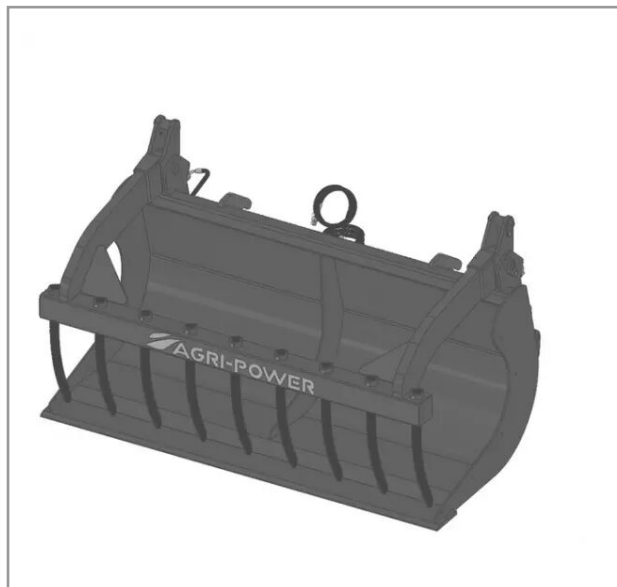

Benne a grappin ap-bg avec dents longueur 1700 faucheux blanc

Référence : P2H1107265S

Détails

La benne multi-services (BMS) ou godet multifonctions est équipé d'une mâchoire grappin à dents.

Garantie : L'article est garanti pendant 12 mois à dater de la livraison contre tout défaut de matière et de fabrication à l'exclusion de tout dommage ayant pour origine une cause étrangère aux produits, tels que défaut d'entretien, entretien défectueux, accident, usure normale, ou tout autre incident ne provenant pas de notre fait. Notre garantie se limite au remplacement pur et simple dans le meilleur délai possible de toute pièce ou partie à propos de laquelle il est établi un vice au sens ci-dessus sans ouvrir droit à dommages et intérêts. Le remplacement ne se fera qu'après examen des pièces en cause.

Nous vous remercions de votre compréhension et de votre coopération.

Caractéristiques	
Modèle	APBG-CF1700
Type	Chargeurs frontaux
Taille	M
Types de produits	BENNES À GRAPPINS
Type d'attelage	FAUCHEUX
Quantité dans conditionnement de vente	1