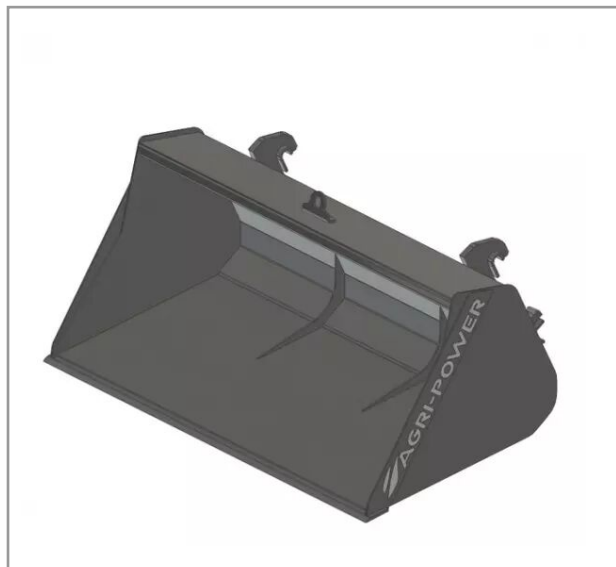

Godet frontal ap-gf a lame longueur 1500 agram

Référence : P2H11213783

Détails

Ce godet frontal est fabriqué avec une lame lisse pour charger des céréales ou de la terre. Mais également pour aplanir des surfaces lors d'opérations de terrassement.

Nous vous remercions de votre compréhension et de votre coopération.

Caractéristiques	
Affectation	AGRAM
Modèle	APGF-CF1500
Hauteur (mm)	750 mm
Profondeur (mm)	940 mm
Types de produits	GODETS FRONTAUX
Quantité dans conditionnement de vente	1