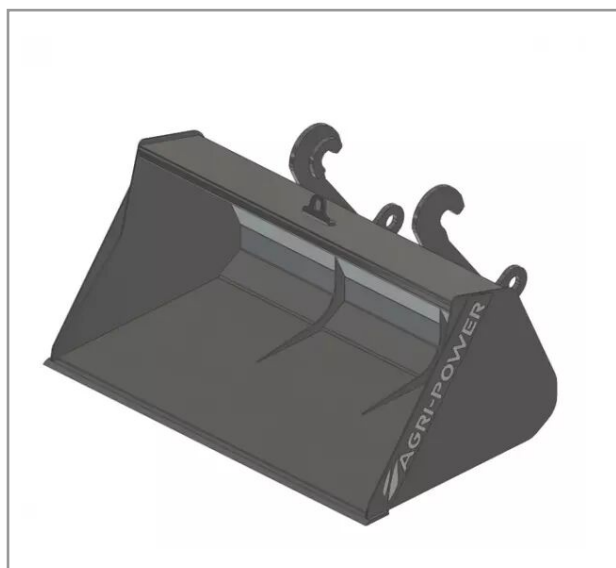

Godet frontal ap-gf a lame longueur 1500 caterpillar

Référence : P2H11213785

Détails

Ce godet frontal est fabriqué avec une lame lisse pour charger des céréales ou de la terre. Mais également pour aplanir des surfaces lors d'opérations de terrassement.

Nous vous remercions de votre compréhension et de votre coopération.

Caractéristiques	
Affectation	CATERPILLAR
Modèle	APGF-CT1500
Hauteur (mm)	750 mm
Profondeur (mm)	940 mm
Types de produits	GODETS FRONTAUX
Quantité dans conditionnement de vente	1