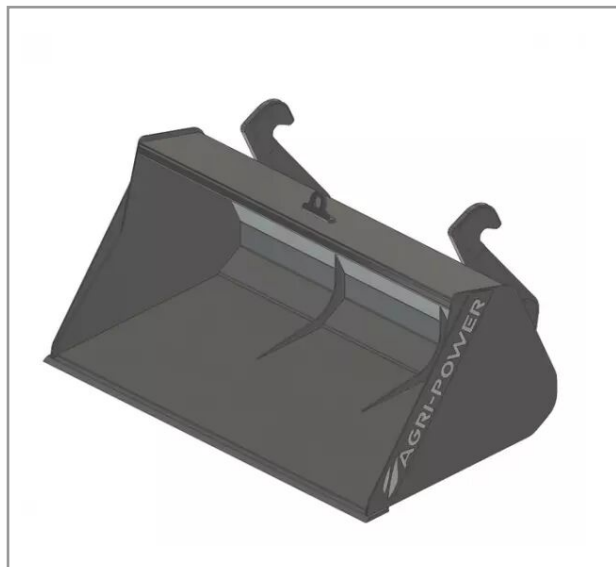

Godet frontal ap-gf a lame longueur 1500 claas scorpion

Référence : P2H11213786

Détails

Ce godet frontal est fabriqué avec une lame lisse pour charger des céréales ou de la terre. Mais également pour aplanir des surfaces lors d'opérations de terrassement.

Nous vous remercions de votre compréhension et de votre coopération.

Caractéristiques	
Affectation	CLAAS SCORPION KRAMER WEIDEMANN
Modèle	APGF-CT1500
Hauteur (mm)	750 mm
Profondeur (mm)	940 mm
Types de produits	GODETS FRONTAUX
Quantité dans conditionnement de vente	1