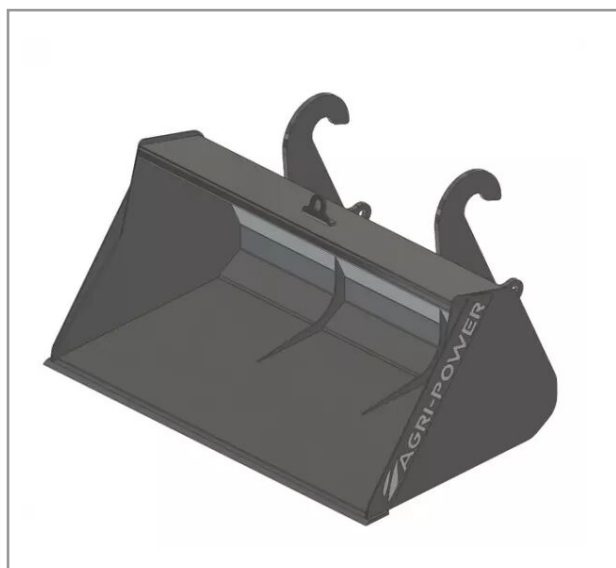

## Godet frontal ap-gf a lame longueur 1500 faresin

Référence : P2H11213790

### Détails

Ce godet frontal est fabriqué avec une lame lisse pour charger des céréales ou de la terre. Mais également pour aplanir des surfaces lors d'opérations de terrassement.

Garantie : L'article est garanti pendant 12 mois à dater de la livraison contre tout défaut de matière et de fabrication à l'exclusion de tout dommage ayant pour origine une cause étrangère aux produits, tels que défaut d'entretien, entretien défectueux, accident, usure normale, ou tout autre incident ne provenant pas de notre fait. Notre garantie se limite au remplacement pur et simple dans le meilleur délai possible de toute pièce ou partie à propos de laquelle il est établi un vice au sens ci-dessus sans ouvrir droit à dommages et intérêts. Le remplacement ne se fera qu'après examen des pièces en cause.

Nous vous remercions de votre compréhension et de votre coopération.

Caractéristiques	
Affectation	FARESIN
Modèle	APGF-CT1500
Hauteur (mm)	750 mm
Profondeur (mm)	940 mm
Types de produits	GODETS FRONTAUX
Quantité dans conditionnement de vente	1