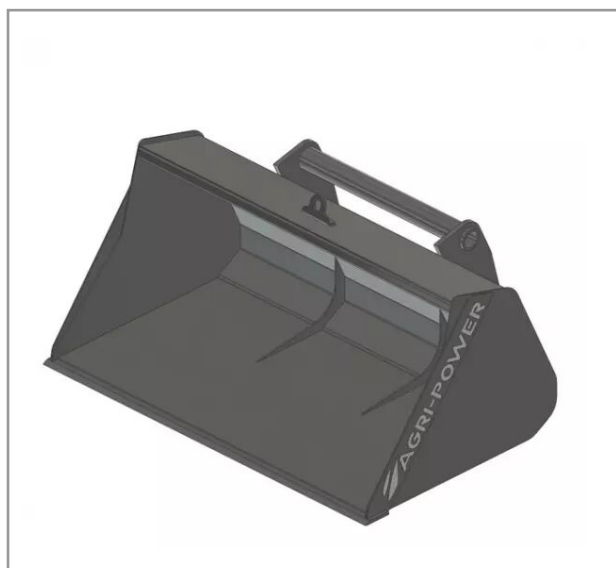

Godet frontal ap-gf a lame longueur 1500 manitou

Référence : P2H11213796

Détails

Ce godet frontal est fabriqué avec une lame lisse pour charger des céréales ou de la terre. Mais également pour aplanir des surfaces lors d'opérations de terrassement.

Nous vous remercions de votre compréhension et de votre coopération.

Caractéristiques	
Affectation	MANITOU
Modèle	APGF-CT1500
Hauteur (mm)	750 mm
Profondeur (mm)	940 mm
Types de produits	GODETS FRONTAUX
Quantité dans conditionnement de vente	1