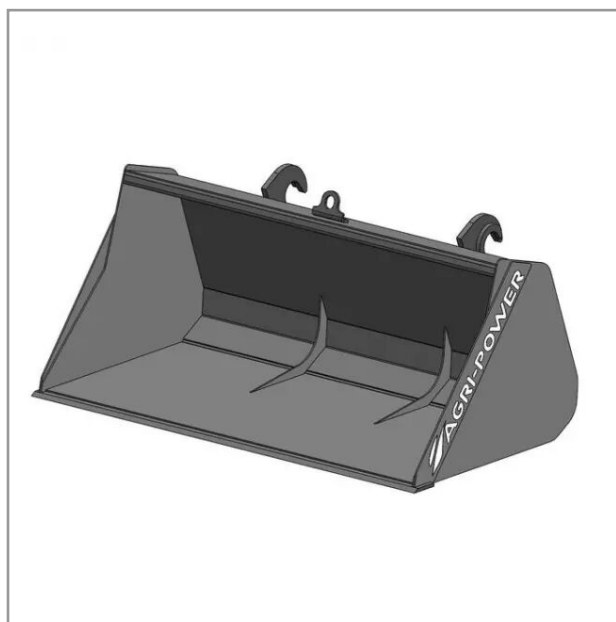

Godet frontal ap-gf a lame longueur 1500 new holland

Référence : P2H11213799

Détails

Ce godet frontal est fabriqué avec une lame lisse pour charger des céréales ou de la terre. Mais également pour aplanir des surfaces lors d'opérations de terrassement.

Nous vous remercions de votre compréhension et de votre coopération.

| Caractéristiques | |
|--|--------------------|
| Affectation | CASE NEW HOLLAND |
| Modèle | APGF-CT1500 |
| Hauteur (mm) | 750 mm |
| Profondeur (mm) | 940 mm |
| Types de produits | GOSETS FRONTAUX |
| Quantité dans conditionnement de vente | 1 |